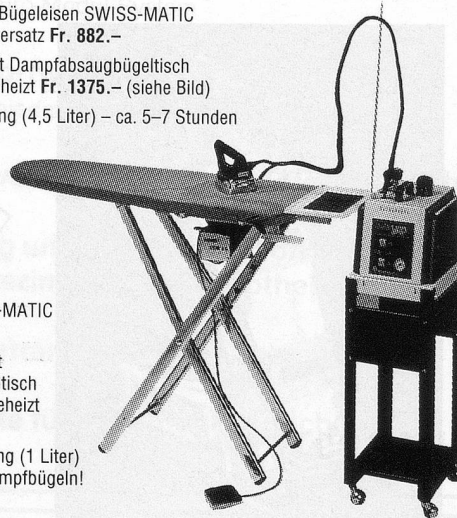

Bügelstationen für höchste Ansprüche

swiss VAP 1+5

die qualitativ besseren Dampferzeuger mit dem bewährten
Dampfbugeleisen *Swiss-Matic*
– ein Meilenstein in der Büglerei!

(SEV-geprüft) 2 Jahre Garantie

SWISS-VAP 5 mit Bugeleisen SWISS-MATIC
und fahrbarem Untersatz Fr. 882.–

Dito wie oben – mit Dampfabsaugbügeltisch
HOME-STIR FS, beheizt Fr. 1375.– (siehe Bild)

Mit einer Tankfüllung (4,5 Liter) – ca. 5–7 Stunden
Dampfbugeln!

SWISS-VAP 1 mit
Bugeleisen SWISS-MATIC
Fr. 440.–

Dito wie oben – mit
Dampfabsaugbügeltisch
HOME-STIR MB, beheizt
Fr. 884.–

Mit einer Tankfüllung (1 Liter)
– ca. 2 Stunden Dampfbugeln!