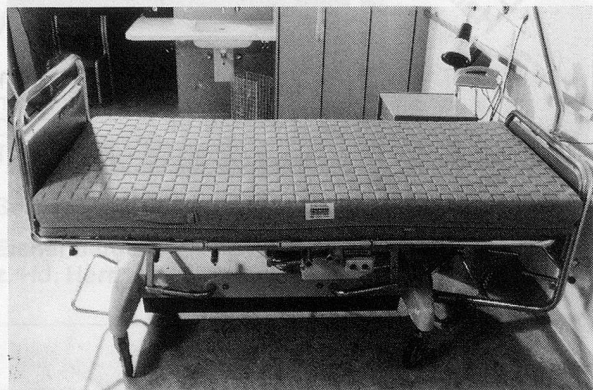

Pflegebettmattmatrzen vom Spezialisten

- **NEU: HOCO-HOSPITAL-SUPRA**
- **NEU: HOCO-FIRE-RESIST**
- **NEU: HOCO-SOFT Anti-Dekubitus**
- **NEU: HOCO-SOFT-STAR-Dekubitus**
- **HOCO-HOSPITAL LUX + PRAKTIKA**

● **ausserdem Therapieartikel:**

- -Matten, -Keile, -Rollen und -Polster.

● **Spezialschaumstoffe:**

● für Lagerung, Fixation, Wunddrainage usw.

3510 Konolfingen
Telefon 031 791 23 23
FAX 031 99 00 77