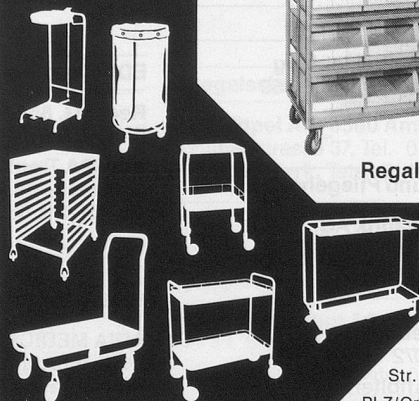

COSMOS

B. Schild & Co AG
Fahrzeug-, Apparate- und Maschinenbau
Aebistr. 71, Postfach 2501 Biel
Tel. 032/25 22 11

Regalwagen

Mod. 314

Beispiele aus unserer Fabrikation

SH

Bitte senden Sie Gratis-Unterlagen für