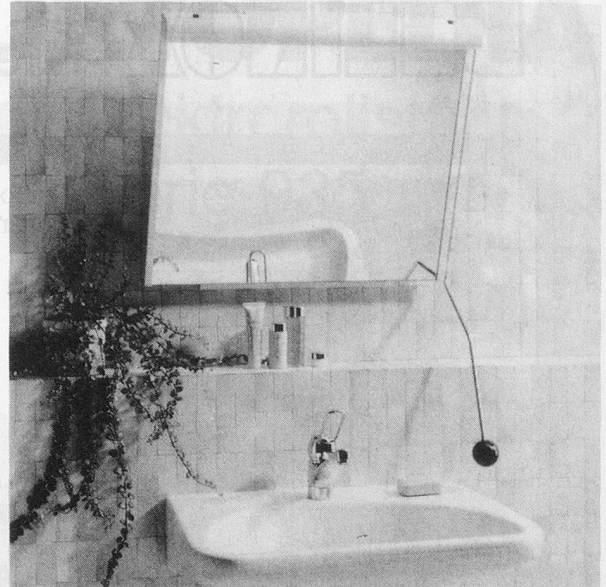

Modell KSP

Kippspiegel - das Patent, an dem Ihre Patienten Freude haben.

Für beliebige Kippstellungen bis zu 28° - ideal für Menschen im Rollstuhl.

Verlangen Sie unsere Unterlagen über das Krankenhaus- und Behinderten-Programm.