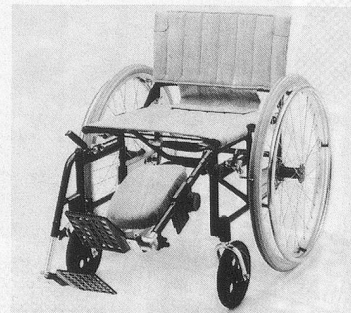

Ein Stuhl –
2 Modelle

SWEDE

macht's möglich!

Das Modell 24 F3 zeichnet sich aus durch die nach innen und aussen abschwengbaren, abnehmbaren Fuss-Stützen. Es ist ein Stuhl mit starrem Gestell und abklappbarer Rückenlehne.

Der SWEDE Comfort ist – wie sein Name sagt – sehr komfortabel mit Farmasitz und Rücken aus Holz, mit hochwertigem Polyester aufgepolstert.

Die Bezüge sind abnehmbar und waschbar.

IFAS:

Halle 6,
Stand 601