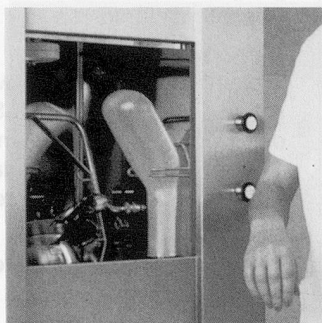

SM20 Eilbogenstart