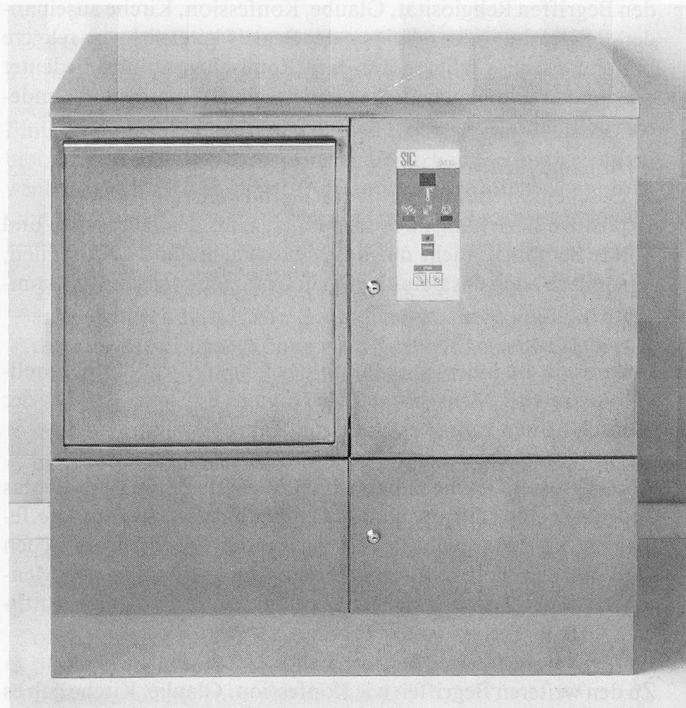

Download PDF: 10.01.2025

ETH-Bibliothek Zürich, E-Periodica, <https://www.e-periodica.ch>

SIC Beckenspülautomaten: für jeden Bedarf das richtige Modell

Modell SM20 mit automatischer Schiebetüre

Modell SM15 mit manueller Klapptüre