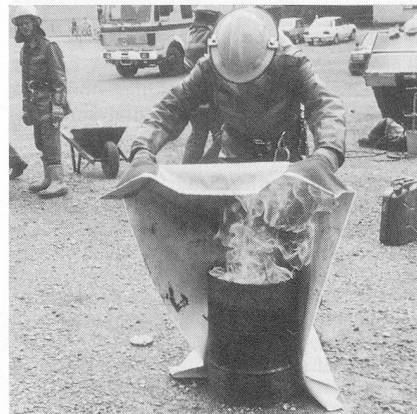

Brände verhüten – Leben retten

Gasdichte Löschdecken von KONTRAFLAMM

Fohlenweidstrasse 59, 8615 Wermatswil,
Tel. 01 940 39 51, Fax 01 941 48 89

Masse zirka 1,50x1,80 m, 4 aufgenähte Handschütze, Zulassung durch Gebäudeversicherung des Kantons Zürich, Abteilung Feuerwehr. Rufen Sie uns an, wir demonstrieren Ihnen gerne die Vorzüge unserer gasdichten Löschdecken.

Leben schützen – Leben retten
100 % nicht brennbare Produkte von
KONTRAFLAMM, CH-8615 Wermatswil