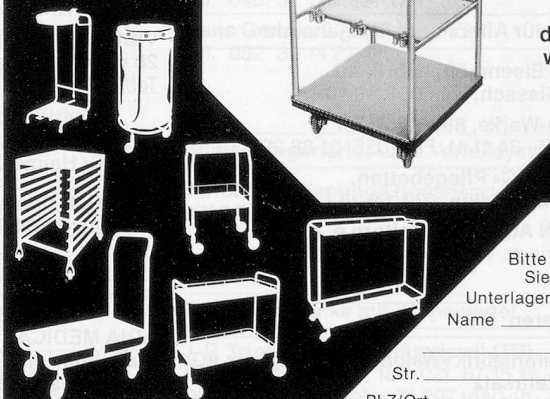

Beispiele aus unserer Fabrikation

Mod.
401

Putz-
dienst-
wagen

Bitte senden
Sie Gratis-
Unterlagen für ☒
Name _____

Str. _____
PLZ/Ort _____