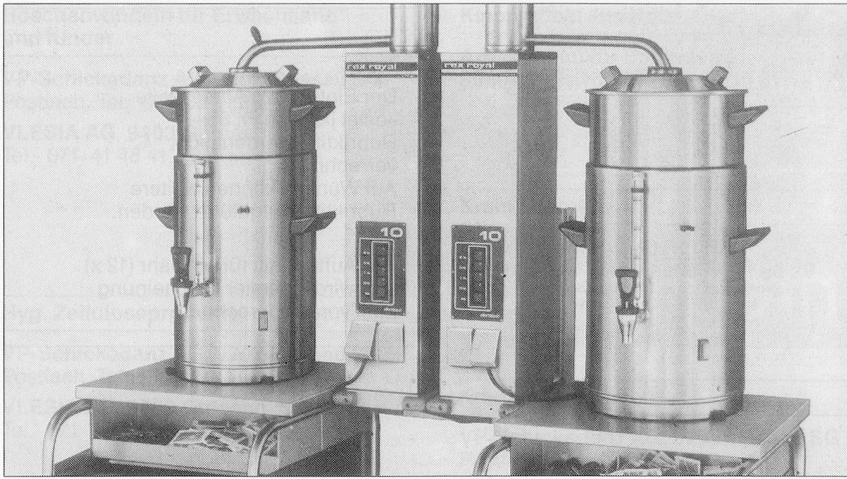

# rex royal

Kaffee-Brühanlagen  
für Brühmengen von  
1-20 Liter

Tisch- und Wandmodelle für den mobi-  
len Einsatz.

Weitere Informationen durch:  
HGZ Maschinenbau AG  
8108 Dällikon-Zürich  
☎ 01 / 844 50 50