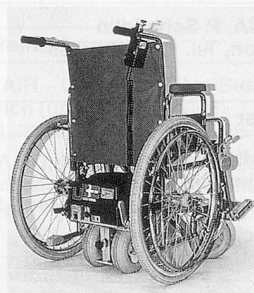

Modell Viking: kraftvoll für die weitere Umgebung. Batterie-reichweite bis 30 km, bis 18% Steigfähigkeit