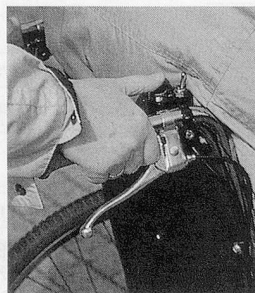

Modell Viking: kraftvoll für die weitere Umgebung. Batterie-reichweite bis 30 km, bis 18% Steigfähigkeit