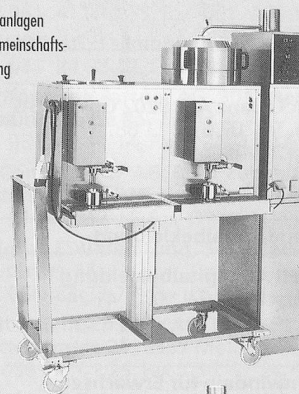

Zoobedarfsartikel

ZOOTECHNIK E. H. DIENER, 8630 Rüti
Tel. 055 31 82 82, Fax 055 31 42 00

Weiter- und Fortbildung **WF** Schule für Soziale Arbeit Zürich

**METHODISCHE ANSÄTZE
INTERKULTURELLER ARBEIT**

Leitung: Helmolt Rademacher
Datum: 11. bis 13. Juli 1994
Ort: Schule für Soziale Arbeit Zürich

Mit Hilfe verschiedener Methoden und Übungen werden wir einen Zugang zu interkulturellen Phänomenen gemeinsam entwickeln. In einem ersten Schritt wird es darum gehen, das eigene Verhältnis zum Fremden sowie Fragen der kulturellen und nationalen Identität zu bearbeiten. Darauf aufbauend werden Wege erprobt, die ein besseres Verständnis irritierender und konflikthafter Situationen ermöglichen und im Anschluss neue Umgangsformen eröffnen.

Kurskosten: Fr. 480.-

Anmeldung/Auskünfte:

Abteilung W+F, Schule für Soziale Arbeit Zürich
Rieterstrasse 6, Postfach, 8059 Zürich
Telefon 01 287 16 50, Telefax 01 287 16 02

HOTEL ROSSLI FILZBACH

CH 8876 FILZBACH TEL. 058. 32 18 32

Ruhige Hotelzimmer mit Blick auf die Kurfürsten und den Walensee.

- Panoramasaal für 120 Personen
- Rustikales Tagesrestaurant
- Gediegene Rössli-Stube

Ideal für jeden Anlass. Rollstuhlgängig.

Auf Ihren Besuch freuen sich

R. + S. Rufenacht und Mitarbeiter

rex royal

KAFFEE MASCHINEN

Grossbrühanlagen
für die Gemeinschafts-
verpflegung

Varimat
Filtermaschinen für den
Frühstücksbereich

**Kompetenz in der
Kaffe Zubereitung.
In allen Grössen!**

Info-Bon

☐ Rufen Sie mich an ☐ Bitte schicken Sie mir Ihre Dokumentation

Name Tel.

Betrieb

Adresse

PLZ/Ort

Talon bitte einsenden an: HGZ Maschinenbau AG, Industriestr. 34,
8108 Dällikon, Telefon 01/844 50 50, Telefax 01/844 52 70

Rex-Royal setzt Ihrem Kaffee die Krone auf