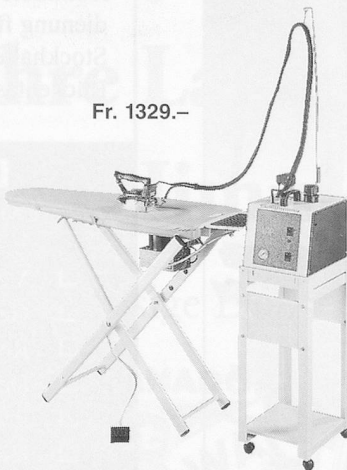

Alle Preise exkl. MWST

Verlangen Sie weitere Unterlagen oder
besuchen Sie unsere Ausstellung!

Fabrikation/Reparaturservice

PROCHEMA BAAR AG

Falkenweg 11b, CH-6340 Baar
Tel. 042-31 98 51, Fax 042-31 14 50

Dampf-Absaug-Bügeltisch
HOME-STIR FS

Fr. 497.-

Zusammenklappbar
Höhe regulierbar: 85–90 cm • Thermo-
statgeregelte Tischblatt-Temperatur •
Sicherheits-Thermostat • Dampfabsaug-
Ventilator gesteuert mit Fusschalter •
Tischbeine: Ovalrohr, lackiert

Dampf-Absaug-Bügeltisch
«MIDI PLUS»

Massiv – stabil – kostengünstig
Thermostatgeregelte Tischblatt-Tempe-
ratur • Dampfabsaug-Ventilator auf breiter
Fussleiste steuerbar • Auffangtuch für
Bügelgut • Bügeleisen-Untersatz aus
Silikon Gummi

ohne Ärmelbügler
mit Ärmelbügler

Fr. 820.-
Fr. 918.-

SWISS VAP 5

100%ige Bügelfreiheit.
Kein störendes Kabel
auf dem Tischblatt

3fache Betriebssicherheit

ENERGIE-SPAR-
HEIZUNGEN und BOILER
aus CHROMSTAHL

Ein Produkt vieljähriger
Erfahrung.

ohne Untersatz Fr. 820.-
mit Untersatz Fr. 902.-