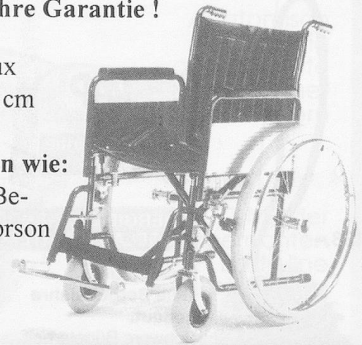

Den Standardrollstuhl C54 bieten wir nicht nur zu einem unglaublich günstigen Preis an... sondern wir gewähren darauf auch noch **2 Jahre Garantie!**

Rahmenfarbe: bordeaux
Sitzbreiten: 41, 44, 46 cm

Diverse Ausstattungen wie:
Trommelbremse mit Bedienung für Begleitperson
Stockhalter
Rückentasche etc.