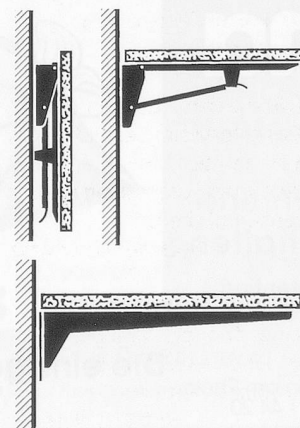

festen Konsolen oder Klappkonsolen in den Ausladungen von 330 bis 780 mm erhältlich.

Wenn trotz Feuchtigkeit eine solide Konsole mit langer Lebensdauer und hoher Tragkraft gewünscht wird, wie z.B. für Tische, Regale, Gestelle in Küchen, Labors, Kühlräumen usw., eignen sich diese formschönen, rostfreien Stützen ausgezeichnet.

Weitere Informationen sind erhältlich bei:

BRINER HEBGO AG
Konsolentechnik
Bahnhofplatz
4657 Dulliken-Olten
Tel. 062 295 54 34
Fax 062 295 55 38