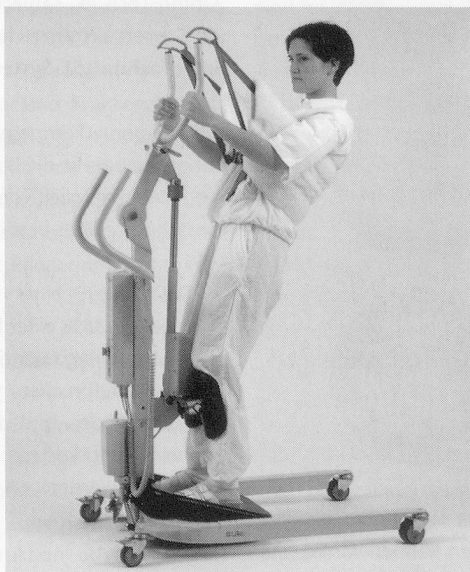

Das Liko-Hebe- und Transferkonzept

Liko-Care AG • 4124 Schönenbuch
Tel: 061 482 22 22 • Fax: 061 482 19 23

Nautic

Made in Switzerland by **HESS**
CH-Dübendorf