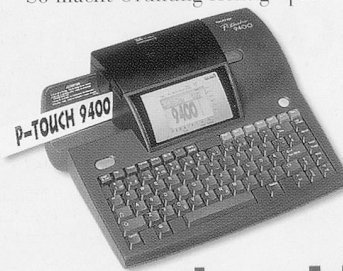

brother
Like no other.

Mehr Infos, bitte!

Senden Sie mir Prospekte über die P-touch Familie von brother. Vielen Dank!

Name/Vorname _____

Strasse/Nr. _____

PLZ/Ort _____

Brother (Schweiz) AG, 5405 Baden, Info-Phone: 056/484 11 11, Info-Fax: 056/484 11 22,
E-mail: info@brother.ch, Internet: www.brother.ch Brother International Corporation, Nagoya, Japan