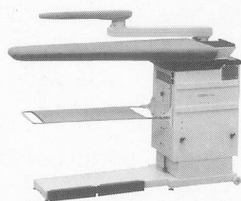

C A R E S U R F
so einfach geht das

Blas-Saug-Bügeltisch Modell «Combiflex 218XL»

Tischblatthöhe verstellbar von 74–92 cm, rostfreies Tischblatt (XL 125 x 50 x 23 cm), thermostategelgte Tischblatt-Temperatur, einfaches Umstellen von Blasen auf Saugen mit Fusspedalleiste, Absaugsperr des Tischblattes beim Arbeiten mit dem Ärmelbügler, Abstellfläche für Dampf bügeleisen, Auffangtuch für Bügelgut, zwei Rollen hinten am Tisch montiert – für einfache Verschiebung