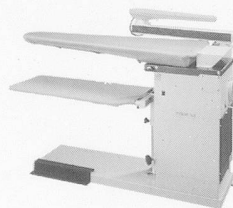

Bügelstation «DINO»

Kompakt, platzsparend
Masse total: 135 x 40 x 88 cm, thermostategelgte Tischblatt-Temperatur, Dampfabsaug-Ventilator auf breiter Fussleiste steuerbar, Auffangtuch für Bügelgut, Bügeleisen-Untersatz aus Silikonmumi (Midi Plus mit Swiss-Vap 5)

Professioneller Dampf-Absaug-Bügeltisch Modell «Alisea 230»

Tischblatthöhe verstellbar von 80–95 cm, rostfreies Tischblatt (XL 125 x 50 x 23 cm), thermostategelgte Tischblatt-Temperatur, Dampfabsaug-Ventilator auf breiter Fussleiste steuerbar, Absaugsperr des Tischblattes beim Arbeiten mit dem Ärmelbügler, Abstellfläche für Dampf bügeleisen, Auffangtuch für Bügelgut