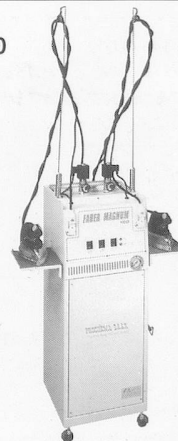

Internet. Ohne den Doktor zu machen.

Ein persönlicher Internetzugang für Ihre Patienten und Gäste?

Nichts einfacher als das. Denn mit dem CARESURFterminal haben Sie ein kompaktes, absolut einfach zu bedienendes Gerät für den Internetzugang zur Hand. Telefon- und Stromanschluss genügen. Ihr IT-System oder zusätzliche Installationen braucht es nicht. CARESURF bietet Ihnen zudem umfassende Wartungs- und Supportleistungen.

Dank dem übersichtlichen CARESURFportal finden Ihre Patienten und Gäste Aktuelles, Informationen, Spiele und vieles mehr. Sie können aber auch E-Mails versenden, Reisen buchen oder Freunden gratulieren. Das alles ohne jegliche Internetkenntnisse.

Sie brauchen also nicht den Doktor zu machen, um mehr Abwechslung und Unterhaltung zu bieten. Und Ihr Institut ist gleichzeitig um eine zeitgemässe Dienstleistung reicher. Interessiert?

CARESURFinfo 041 790 41 11
info@caresurf.net www.caresurf.net

C A R E S U R F
so einfach geht das

Blas-Saug-Bügeltisch Modell «Combiflex 218XL»

Tischblatthöhe verstellbar von 74–92 cm, rostfreies Tischblatt (XL 125 x 50 x 23 cm), thermostategelgte Tischblatt-Temperatur, einfaches Umstellen von Blasen auf Saugen mit Fusspedalleiste, Absaugsperr des Tischblattes beim Arbeiten mit dem Ärmelbügler, Abstellfläche für Dampf bügeleisen, Auffangtuch für Bügelgut, zwei Rollen hinten am Tisch montiert – für einfache Verschiebung

swissVAP⁵

100%ige Bügelfreiheit,
Kein störendes Kabel
auf dem Tischblatt

3fache Betriebssicherheit

ENERGIE-SPAR-
HEIZUNGEN und BOILER
aus CHROMSTAHL

Ein Produkt vieljähriger
Erfahrung

Bügeltechnik für hohe Ansprüche!

Bügelstation «DINO»