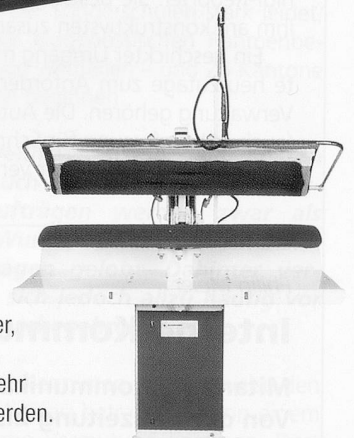

Unser Motto:
Nur Bügelgeräte, welche
beherrscht werden,
bringen Erfolg, Leistung
und Freude

Hemdenpuppe oder Multifinisher
zum Bügeln von schleuderfeuchten Hemden, Schürzen und
Berufskittel. Dazu die **Kragen-Manschetten-Press**

Kaltbügeltisch
mit Ärmelholm

- Saugen und Blasen
- Beste Finishqualität
- Unterdampf

Wäschepresse
Die ideale Lösung für Ihre
Wäsche! Mit kleinem
Aufwand können Tischtücher,
Bettwäsche, Taschentücher,
Küchentücher und vieles mehr
mit Leichtigkeit gebügelt werden.