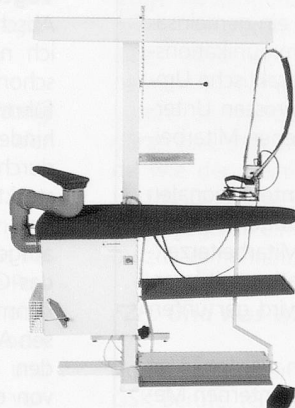

Kaltbügeltisch
mit Ärmelholm

- Saugen und Blasen
- Beste Finishqualität
- Unterdampf