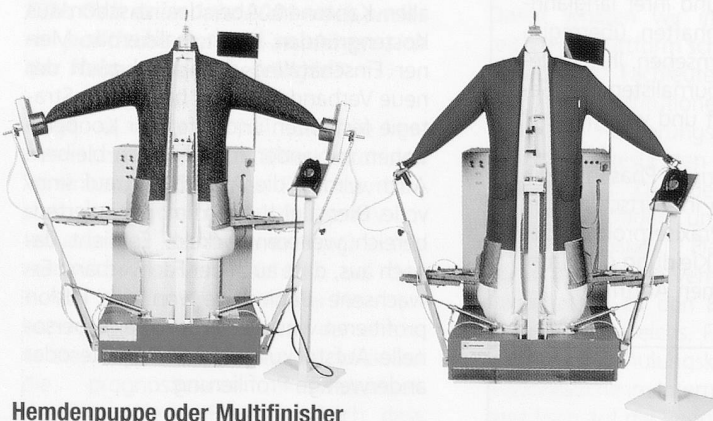

Wäschepresse
Die ideale Lösung für Ihre
Wäsche! Mit kleinem
Aufwand können Tischtücher,
Bettwäsche, Taschentücher,
Küchentücher und vieles mehr
mit Leichtigkeit gebügelt werden.

Hemdenpuppe oder Multifinisher
zum Bügeln von schleuderfeuchten Hemden, Schürzen und
Berufskittel. Dazu die **Kragen-Manschetten-Press**