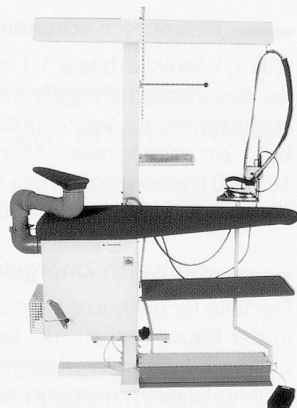

**Kaltbügeltisch
mit Ärmelholm**

- Saugen und Blasen
- Beste Finishqualität
- Unterdampf