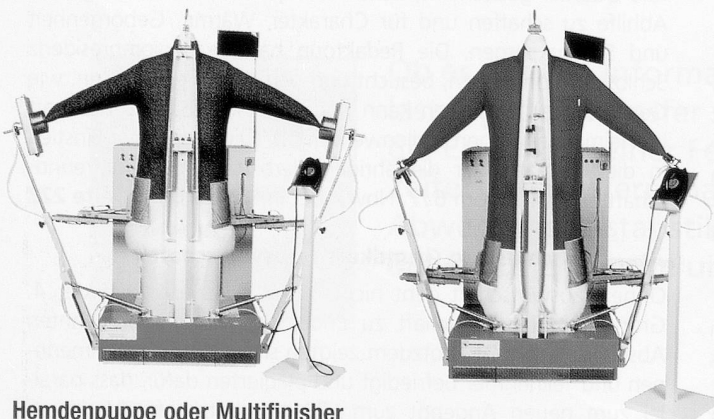

Wäschepresse
Die ideale Lösung für Ihre
Wäsche! Mit kleinem
Aufwand können Tischtücher,
Bettwäsche, Taschentücher,
Küchentücher und vieles mehr
mit Leichtigkeit gebügelt werden.

Hemdenpuppe oder Multifinisher
zum Bügeln von schleuderfeuchten Hemden, Schürzen und
Berufskittel. Dazu die **Kragen-Manschetten-Press**