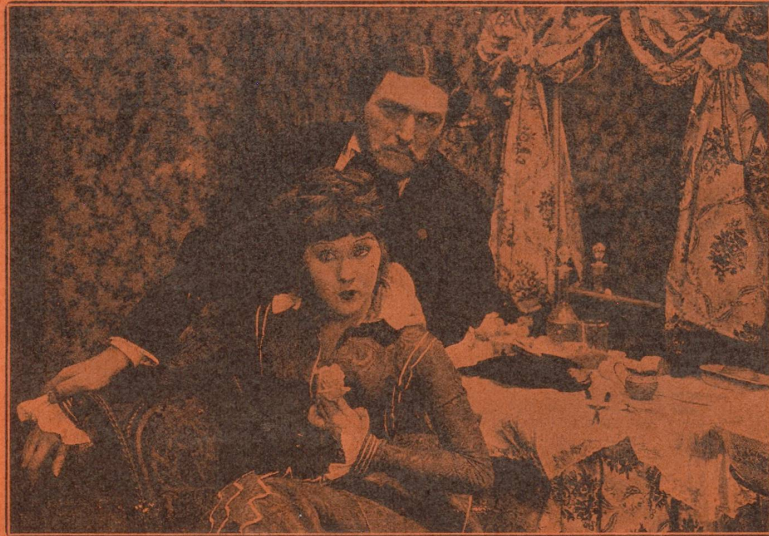

**Cette Semaine du 22 au 28 Octobre inclus**

**PASSERA AU  
MODERN - CINÉMA A LAUSANNE**

**NANA**

**NANA**

**NANA**

**NANA (Catherine Hessling) et LE COMTE MUFFAT (Werner Krauss)**

**Film réaliste à grande mise en scène**

d'après l'œuvre du célèbre romancier **EMILE ZOLA**

**Une Production**  
DE  
**GRANDE ENVERGURE**  
réalisée par  
**JEAN RENOIR**  
sur un scénario  
de  
**Pierre Lestringuez**

**Un Film**  
DE  
**GRANDE VALEUR**  
avec  
**CATHERINE HESSLING**  
(Nana)  
**WERNER KRAUSS**  
(Le comte Muffat)  
**JEAN ANGELO**  
(Le comte de Vandeuves)