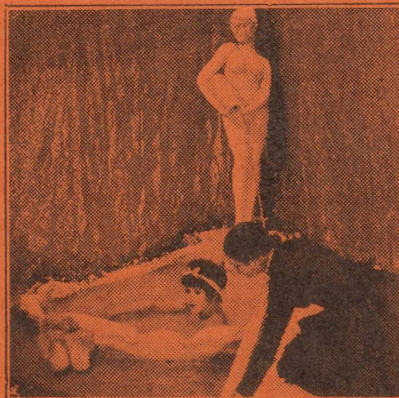

**Cette Semaine du 22 au 28 Octobre inclus**

**PASSERA AU  
MODERN - CINÉMA A LAUSANNE**

**NANA**

**NANA**

**NANA**

**NANA (Catherine Hessling) et LE COMTE MUFFAT (Werner Krauss)**

**Film réaliste à grande mise en scène**

d'après l'œuvre du célèbre romancier **EMILE ZOLA**

**Une Production**  
DE  
**GRANDE ENVERGURE**  
réalisée par  
**JEAN RENOIR**  
sur un scénario  
de  
**Pierre Lestringuez**

**Un Film**  
DE  
**GRANDE VALEUR**  
avec  
**CATHERINE HESSLING**  
(Nana)  
**WERNER KRAUSS**  
(Le comte Muffat)  
**JEAN ANGELO**  
(Le comte de Vandeuves)