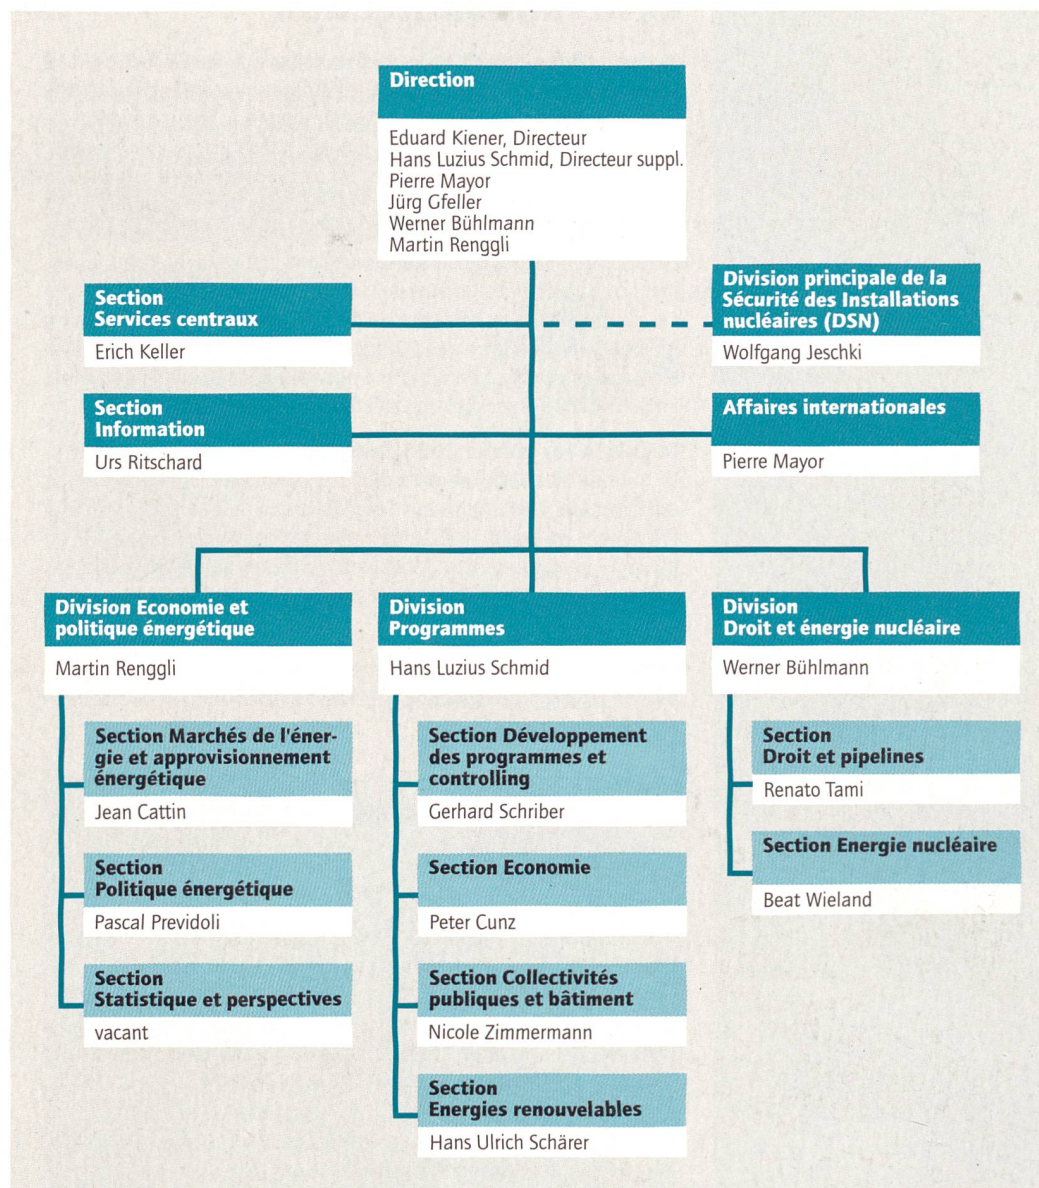

Organigramme Office fédéral de l'énergie

Jürg Gfeller, sous-directeur, responsable (jusqu'au 30.9.2000) de certaines tâches spéciales de la direction: conduit diverses commissions,

notamment au titre de la coordination de l'informatique fédérale; représente l'office dans les organes de l'Agence internationale de l'énergie AIE et d'autres organisations; dirige le secteur Collectivités publiques d'Energie 2000.

Contacts, renseignements:

Office fédéral de l'énergie
Monbijoustrasse 74
3003 Berne

Centrale téléphonique:

T: 031 322 56 11
F: 031 323 25 00
e-mail: office@bfe.admin.ch

Médias, documentation:

T: 031 323 22 44
F: 031 323 25 10
e-mail: office@bfe.admin.ch

Impressum

energie extra
Edition spéciale
1er février 2000

Editeur

Office fédéral de l'énergie (OFEN)
3003 Berne

Rédaction

Urs Ritschard, Olivier Grandjean
OFEN, Section Information
Tél. 031 322 56 64
Fax 031 323 25 10

Mise en page

Mark Frederick Chapman
NETFORCE
8034 Zurich
Tél. 01 388 68 68
Fax 01 388 68 69
netforce@access.ch

Crédits photographiques:

Sue Stammach, OFEN

L'Office fédéral de l'énergie
sur Internet:

<http://www.admin.ch/bfe>
<http://www.energie2000.ch>

Abonnement gratuit à Energie Extra.

____ (nombre d'exemplaires)
pour avoir des nouvelles tous les
deux mois de l'Office fédéral de
l'énergie et du programme Energie
2000

Des exemplaires supplémentaires
d'Energie Extra peuvent être
commandés:

Numéro d'édition: _____
Nombre d'exemplaires: _____

Remplir le talon et l'envoyer ou le
faxer à: Rédaction Energie Extra,
c/o Daniel Notter, CP 1007,
1400 Yverdon-les-Bains,
fax 024 425 41 46.

Eine deutschsprachige Ausgabe
von Energie Extra (mit eigener
Redaktion) ist erhältlich beim
Bundesamt für Energie
3003 Bern, fax 031 323 25 10