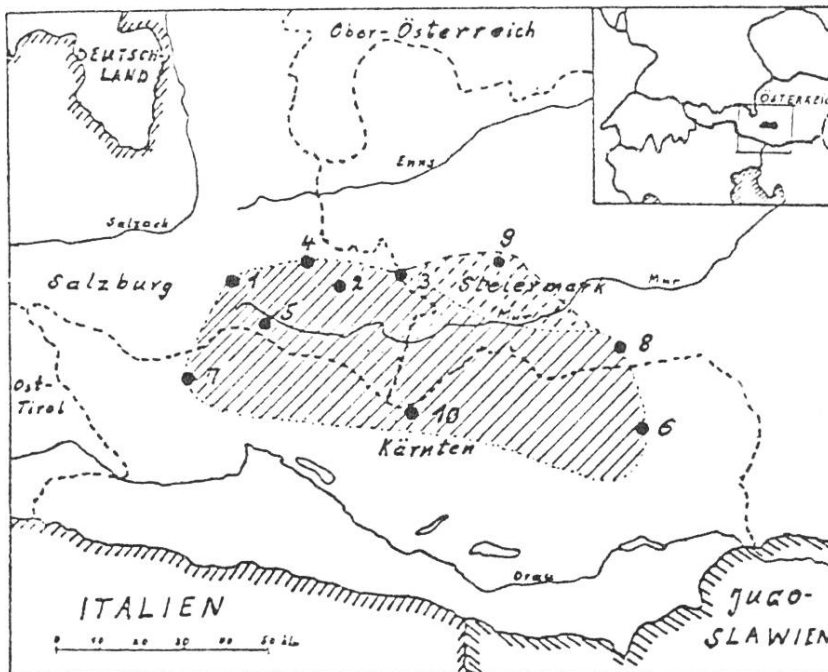

K. Cleve

Durch 2 in letzter Zeit ermittelte weitere Fundorte von Erebia claudina ist das bisher mitgeteilte Fluggebiet dieser seltenen Alpenart nach Nordosten erweitert und im Süden bestätigt worden. Es handelt sich in Ergänzung der in diesen Mitteilungen (N.F./21. Jahrg., 1971, S.15-18) gemachten Ausführungen um folgende Fundorte:

1. 9 Sölk-Pass: 1975 von H.HABELER, Graz, beobachtet (lt. freundlicher Mitteilung an den Verfasser).
2. 10 Turracher Höhe: 1951 von L.ROELL, Frankfurt, festgestellt. (Ent. Z., Bd. 62, 1952, S.104).

Adresse des Verfassers:

Dr. Karl Cleve
Fasanenstr. 39

D-1 Berlin 15

Herausgeber:	ENTOMOLOGISCHE GESELLSCHAFT BASEL		
Versammlungslokal:	Färberstrasse 1	CH-4047	Basel
Präsident:	Peter Hunziker	Haldenweg 4	CH-4411 Arisdorf
Redaktion:	E. de Bros, Lic. jur.	Rebgasse 28	CH-4102 Binningen
	Dr. h. c. R. Wyniger	Lavaterstrasse 54	CH-4127 Birsfelden
	Dr. R. Heinertz	Güterstrasse 233	CH-4053 Basel
Repro und Druck:	H. Bischof Offsetdruck AG, Postfach		CH-4125 Riehen 1