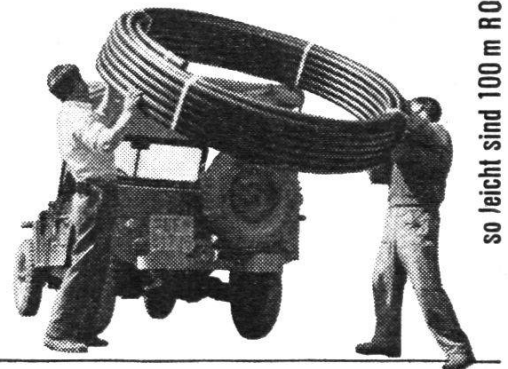

ROLLMAPLAST

das moderne, biegsame Leitungsrohr aus Polyäthylen

Seit einem Jahrzehnt bewähren sich
Polyäthylen-Rohre in

Trinkwasserversorgungen

Bewässerungsanlagen

Landwirtschaft

Nahrungsmittelindustrie

Chemische Industrie

Baugewerbe

korrosionsbeständig

leicht

flexibel

schlagfest

frostbeständig

strömungsgünstig

so leicht sind 100 m ROLLMAPLAST - Rohr Ø 50 mm