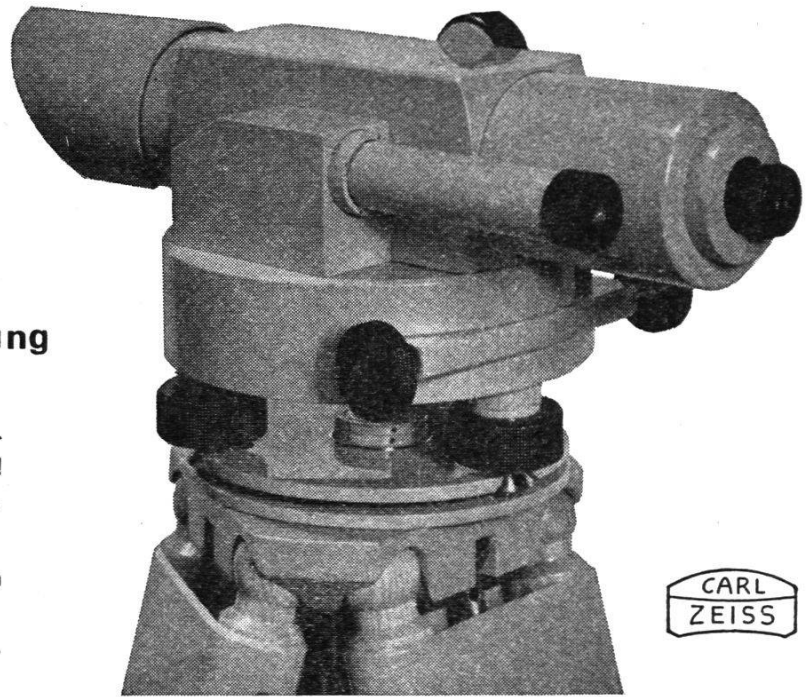

ZEISS

NIVELLIER

mit automatischer Horizontierung

Optischer, selbsttätig horizontierender Kompensator = Arbeitstempo um bis zu 100% erhöht!

Scharfeinstellung mit Schnell- und Feingang = sicher, schneller, bequemer.

Hohe Meßgenauigkeit = bis zu $\pm 1,5$ mm/km mit 1-cm-Latten.

Weitgehend unempfindlich gegen äußere Einflüsse = Feldschirm unnötig.

Aufrechtes Bild.

Weitere Steigerung der Meßgenauigkeit durch aufsteckbares Planplattenmikrometer.

Prospekt 7002/V und Sonderdruck S 713 senden wir Ihnen gerne zu.

Generalvertretung für die Schweiz:

GANZ *Optar* AG

ZÜRICH

Bahnhofstr. 40 Tel. (051) 251675

Grundbuchplan- reproduktionen

- ab Pausen
- oder Aluminiumverfahren
- auf photographischem Wege
- oder im Autopositiv-Verfahren

Nach den Vorschriften der
Eidgenössischen Vermessungsdirektion
in einwandfreier Ausführung

Ed. Aerni-Leuch Bern
Reproduktionsanstalt
Telephon (031) 54947

SCHWEIZ.

LICHTPAUSANSTALTEN A.-G.

Weinbergstr. 22 Telephon (051) 34 96 28 **ZÜRICH**
(beim Leonhardplatz)