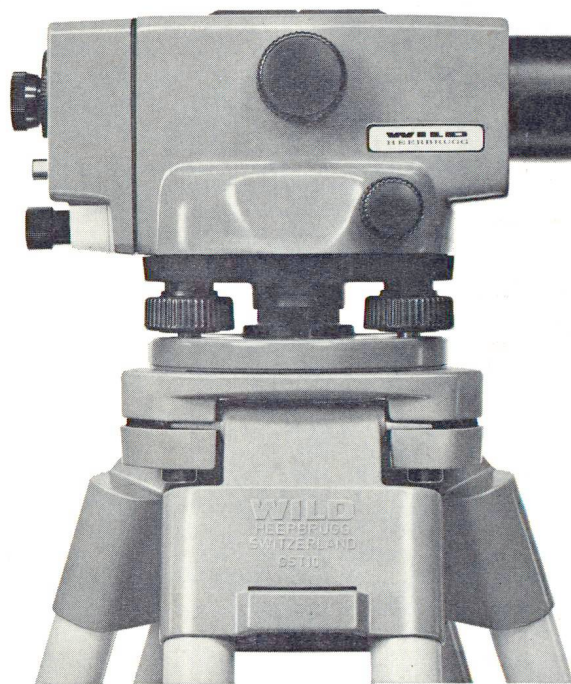

Wild NAK 1

Automatisches Ingenieurnivellier mit Horizontalkreis für Höhenaufnahmen und Absteckungen im Hoch-, Tief- und Strassenbau.

Beide Instrumente mit Druckknopf zur Funktionskontrolle des Kompensators (beim automatischen Universal-Nivellier Wild NA 2 bereits bestens bewährt).