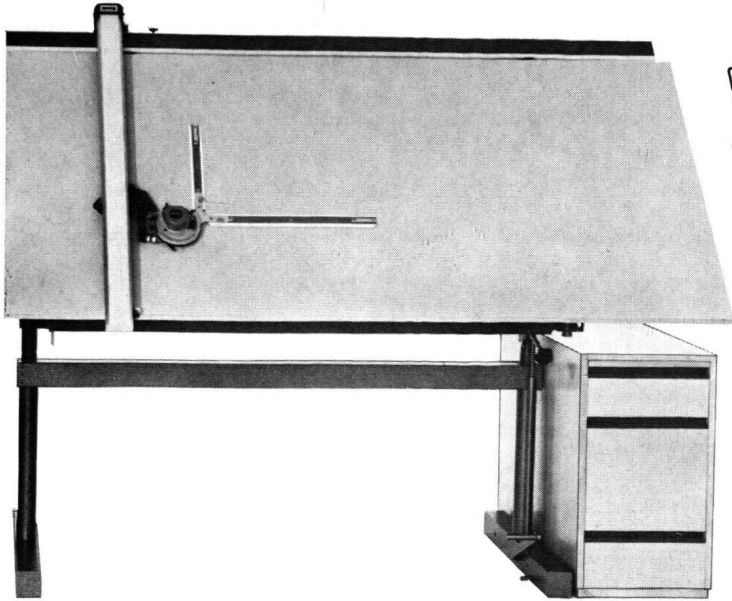

Wild NAK 1

Automatisches Ingenieurnivellier mit Horizontalkreis für Höhenaufnahmen und Absteckungen im Hoch-, Tief- und Strassenbau.

Beide Instrumente mit Druckknopf zur Funktionskontrolle des Kompensators (beim automatischen Universal-Nivellier Wild NA 2 bereits bestens bewährt).

WILD
HEERBRUGG

Wild Heerbrugg AG
CH-9435 Heerbrugg/Schweiz

Ein Name geht von Mund zu Mund: VARIOSIA

Steckbrief:
Auffallend vielgerühmter Pult-
zeichentisch, anzutreffen in
verschiedenen Grössen und
Ausstattungen, einzeln oder in
Gruppen, oft auch eingesetzt
als Zeichenständer. Verhält
sich sehr anpassungsfähig dank
eleganter Verstellmöglichkeit
der Höhe von 78 bis 108 cm,
der Schräglage von horizontal
bis vertikal. Lässt sich gerne
ausrüsten mit Schubladenkorpus
aus Buchenholz, Kunststoff oder
Stahl.