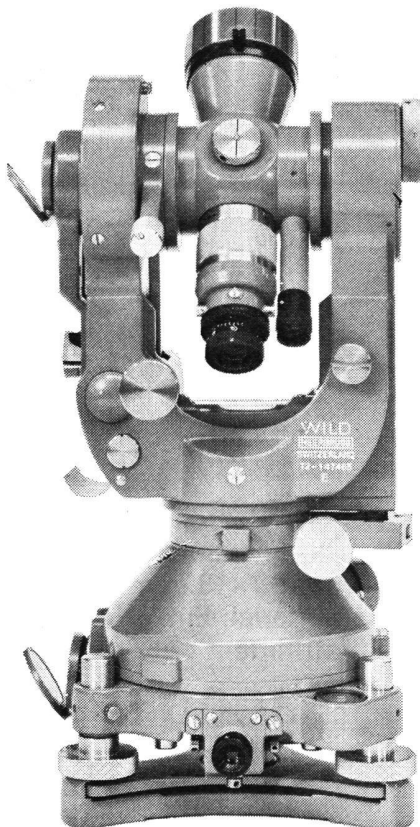

## Neue Ablesung am Universal- Theodolit Wild T2

Das neue teildigitalisierte Ablesebild beim T2 bietet jedem Beobachter ein komfortables Arbeiten

Es ist **einfach, eindeutig, übersichtlich**

Grade, Minuten und Zehnersekunden werden direkt in Ziffern abgelesen, nur die Sekunde wird noch abgezählt