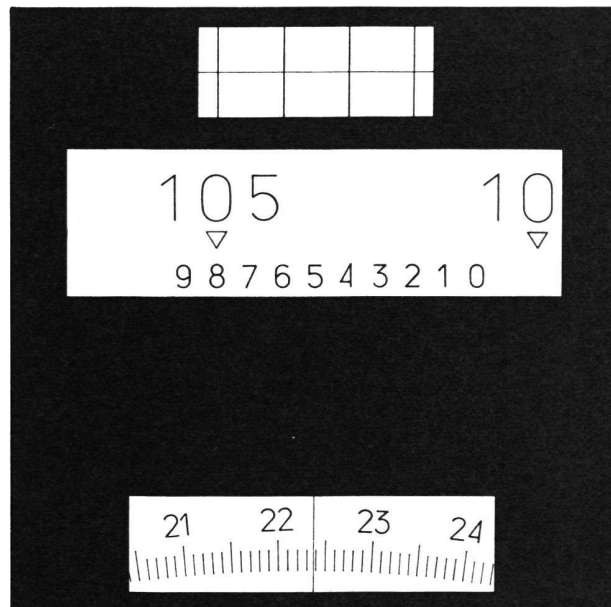

**Vermessung  
Photogrammetrie  
Kulturtechnik**

**9-72**

Mitteilungsblatt  
Bulletin

September 1972  
Septembre 1972

LXX. Jahrgang  
LXX<sup>e</sup> année

Ablesebeispiel für Horizontal-  
oder Vertikalkreis (400<sup>a</sup>):  
Gradzahl 105  
Zehnerminute 8  
Mikrometer 224  
Aufschreibung 105,8224<sup>a</sup>