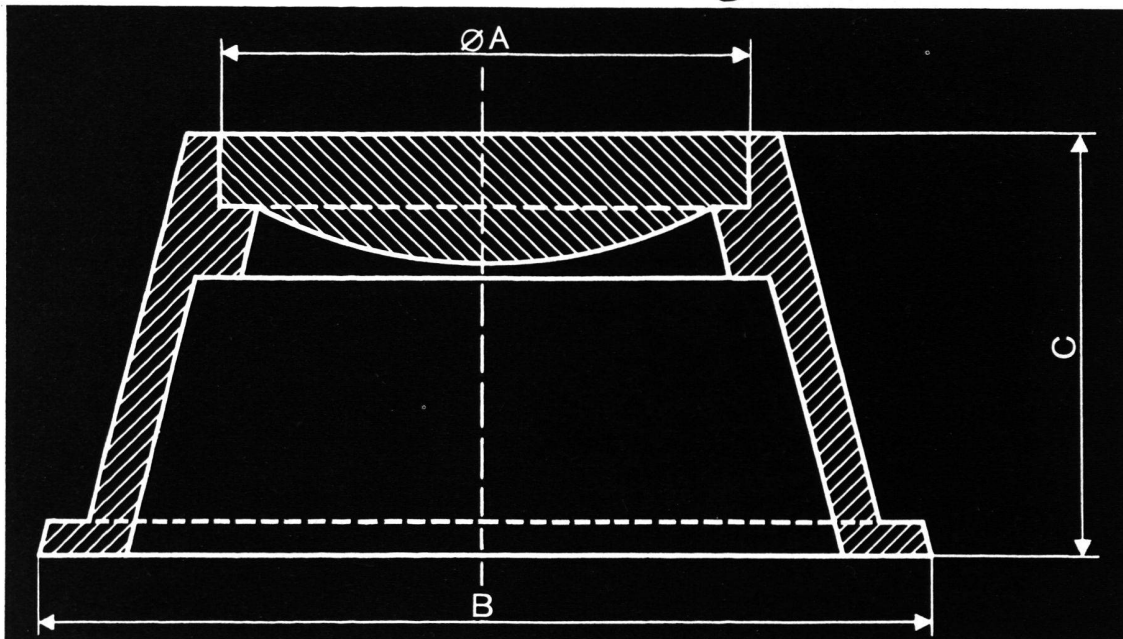

Typ 2 A = 180 mm
B = 300 mm
C = 130 mm

Polygonschächte verschiedener Grössen kurzfristig lieferbar

JANOdur Kanalisationsrohre

unterwegs für eine weitere, perfekte Installation, weil

- einfach und rasch verlegbar
- leicht im Gewicht
- absolut dicht
- korrosionsbeständig
- hohe Durchflussleistung
- geringe Verstopfungsgefahr
- grosse Baulängen
- viele Nennweiten (100 - 400 mm)