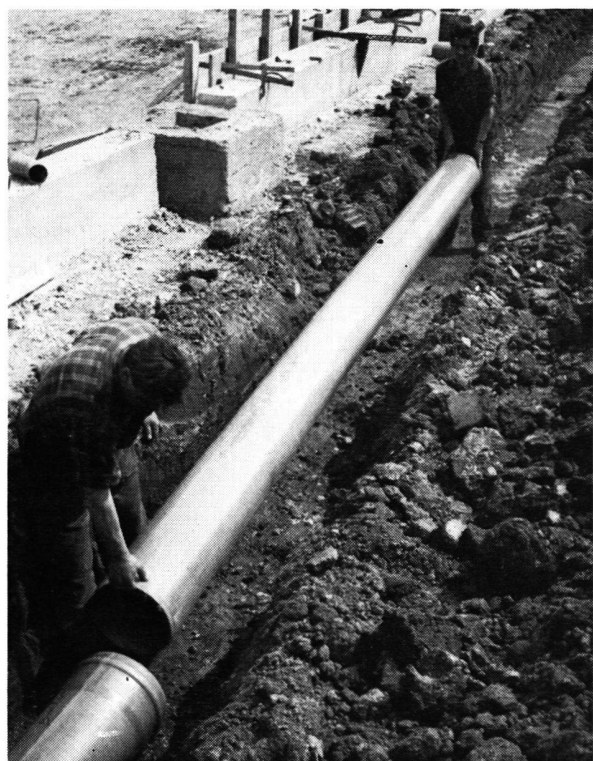

JANOdur Kanalisationsrohre

unterwegs für eine weitere, perfekte Installation, weil

- einfach und rasch verlegbar
- leicht im Gewicht
- absolut dicht
- korrosionsbeständig
- hohe Durchflussleistung
- geringe Verstopfungsgefahr
- grosse Baulängen
- viele Nennweiten (100 - 400 mm)

Verlangen Sie unsere Sonderprospekte über JANOdur-Kanalisationsrohre. Ein Gespräch mit unseren Fachleuten wird sich lohnen!

JANSEN AG, 9463 Oberriet SG
Stahlröhren- und Sauerstoffwerke,
Kunststoffwerk
Telefon 071 78 12 44, Telex 77 159

JANSEN