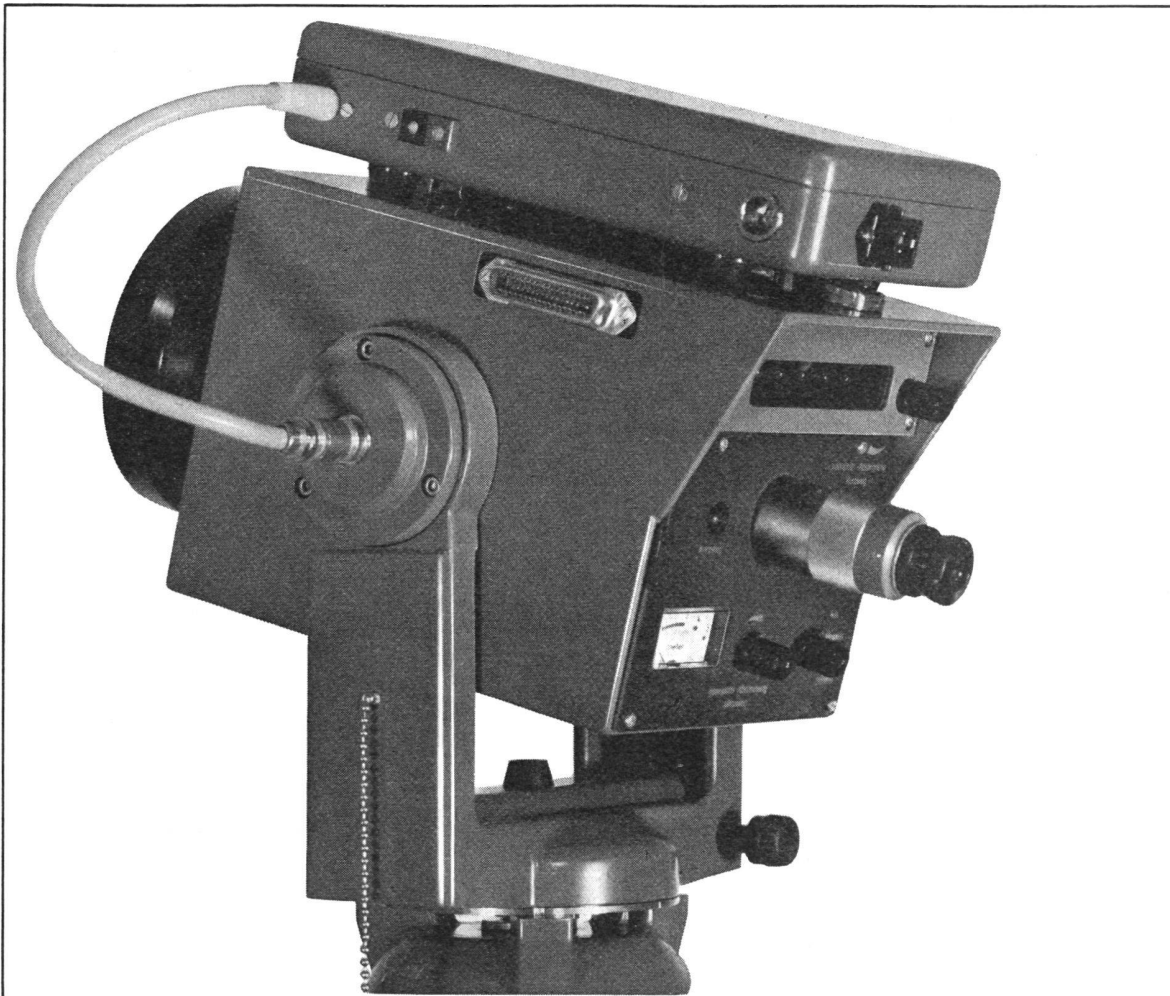

vollautomatisch

Vorteile, die ins Gewicht fallen

Kern & Co. AG, 5001 Aarau
Werke für
Präzisionsmechanik
und Optik

Kern DM 1000

LEROY Beschriftung - jeder Aufgabe gewachsen

Wissen Sie, dass die Verwendungsmöglichkeit der LEROY-Beschriftung ganz unbeschränkt ist? Seit vielen Jahren bekannt für vollendete Planbeschriftung bei Geometern, Architekten, Ingenieuren und Technikern, wird LEROY heute mehr und mehr auch für andere Arbeiten eingesetzt, z.B. für Laden- und Plakatanschriften, als Vorlagen für Offsetdruck, Titel auf Vervielfältigungs-Matrizen usw. Eine grosse Auswahl von Schablonen mit eingravierten Schriften verschiedener Art und Grösse, technischen Symbolen und sogar besonderen Firmensigneten steht zur Verfügung. LEROY bietet überall und für jede erdenkbare Anwendungsart maximale Möglichkeiten.