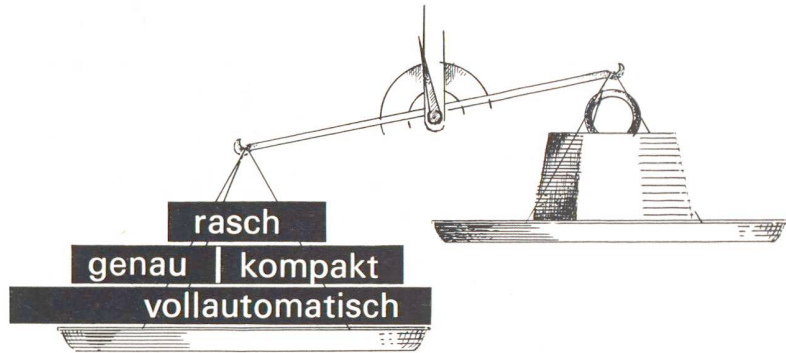

**+ Mensuration
Photogrammétrie
Génie rural**

**Vermessung
Photogrammetrie
Kulturtechnik**

1-74

Fachblatt
Revue

April 1974
Avril 1974

LXXII. Jahrgang
LXXIIe année