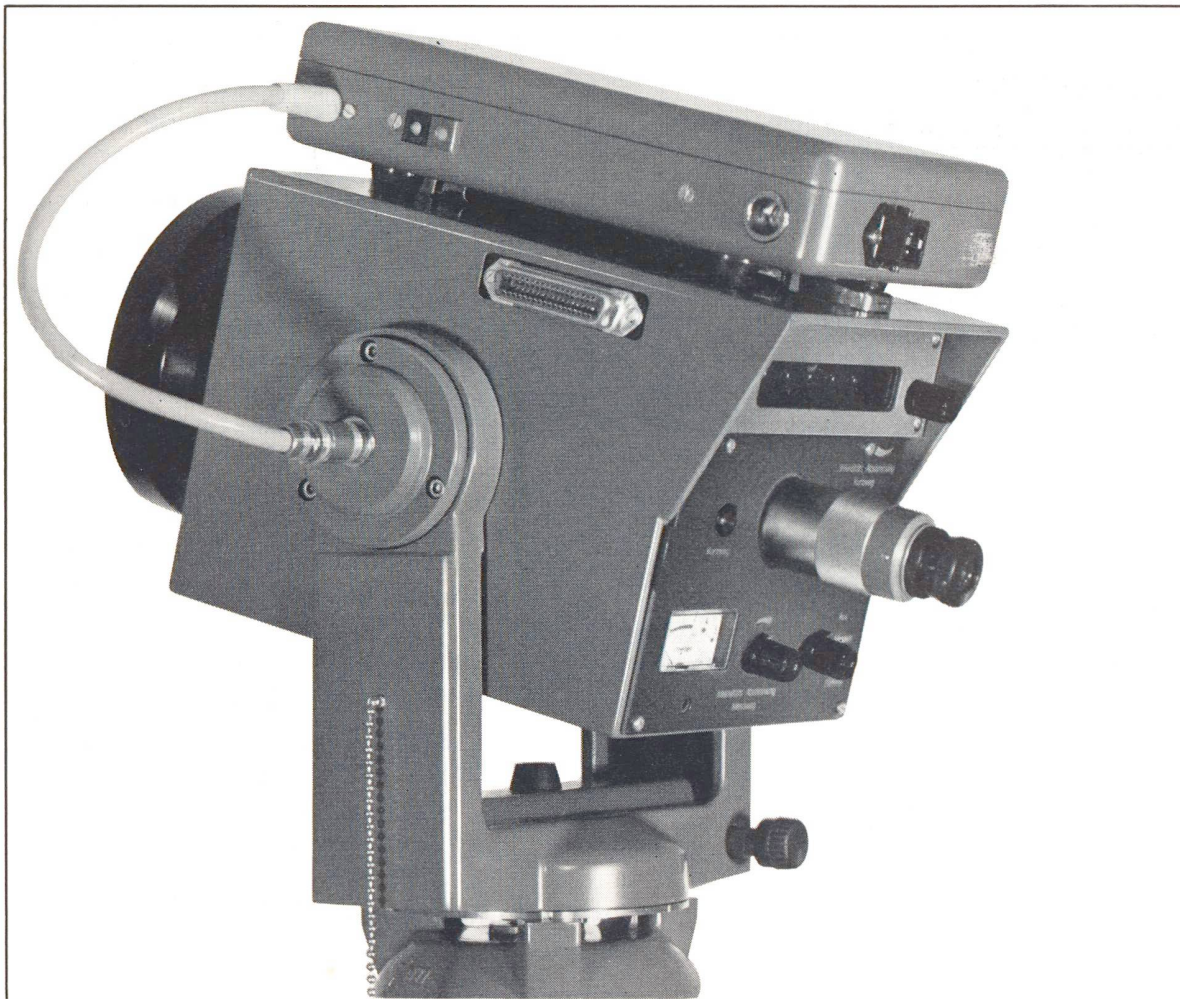

Vorteile, die ins Gewicht fallen

Kern DM 1000

Leuchttische die bieten, was Spezialisten verlangen

Techniker, Geometer, Architekten und Graphiker sind begeistert von unseren modernen Leuchttischen:

- Leuchtfäche mit weisser, opaktransparenter Glasplatte von 130 x 90 cm voll ausgeleuchtet
- fest horizontal oder stufenlos schrägstellbar
- Ausrüstung mit 2 Kippschaltern oder stufenlosem Reguliergerät
- Tischhöhe 78 cm, mit speziellem Verlängerungsstück auch 90 cm lieferbar
- Ergänzungsmöglichkeit mit Schubladenkörper in Buche hell, Stahl hellgrau oder Kunststoff hellgrau, «Eiche» und «Nussbaum»