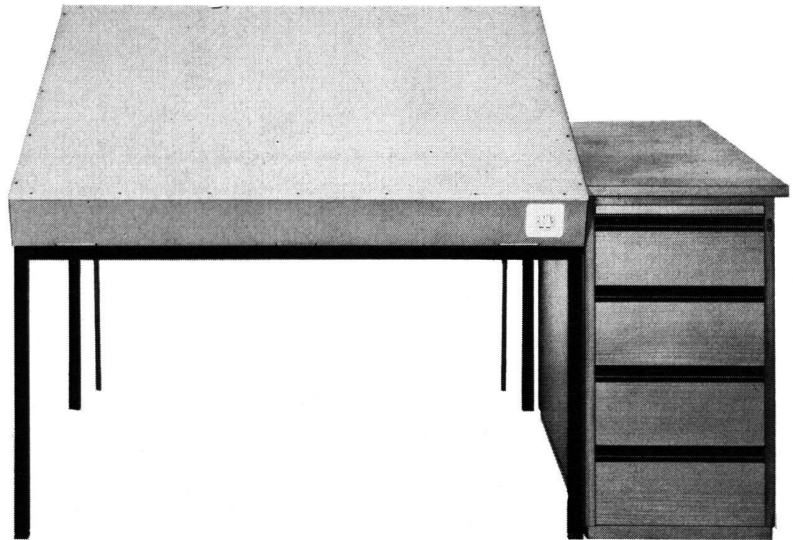

Leuchttische die bieten, was Spezialisten verlangen

Techniker, Geometer, Architekten und Graphiker sind begeistert von unseren modernen Leuchttischen:

- Leuchtfäche mit weisser, opaktransparenter Glasplatte von 130 x 90 cm voll ausgeleuchtet
- fest horizontal oder stufenlos schrägstellbar
- Ausrüstung mit 2 Kippschaltern oder stufenlosem Reguliergerät
- Tischhöhe 78 cm, mit speziellem Verlängerungsstück auch 90 cm lieferbar
- Ergänzungsmöglichkeit mit Schubladenkörper in Buche hell, Stahl hellgrau oder Kunststoff hellgrau, «Eiche» und «Nussbaum»

Verlangen Sie doch bitte sofort den ausführlichen Spezialprospekt!

GRAB+WILDI AG

8023 Zürich 1, Seilergraben 61, Ausstellung Tel. 01/32 57 88-89
8902 Urdorf b. Zürich, Büro, Lager, Versand Tel. 01/98 76 67-68