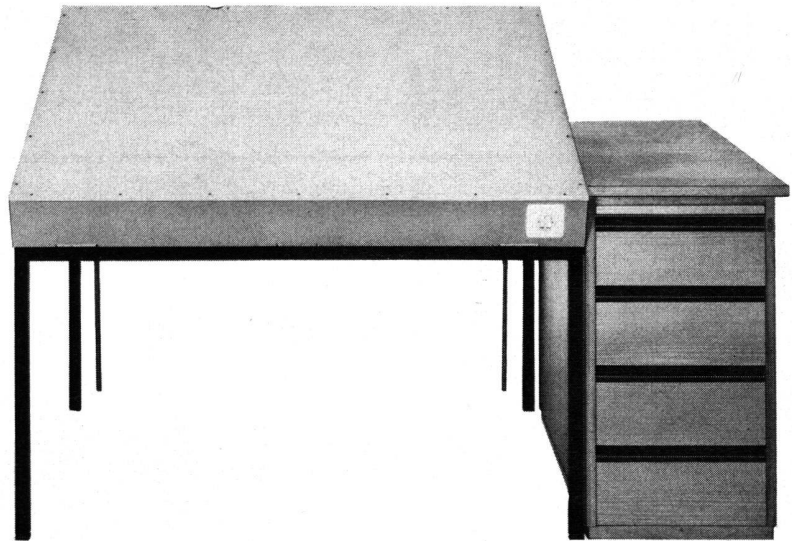

Leuchttische die bieten, was Spezialisten verlangen

Techniker, Geometer, Architekten und Graphiker sind begeistert von unseren modernen Leuchttischen:

- Leuchtfläche mit weisser, opaktransparenter Glasplatte von 130 x 90 cm voll ausgeleuchtet
- fest horizontal oder stufenlos schrägstellbar
- Ausrüstung mit 2 Kippschaltern oder stufenlosem Reguliergerät
- Tischhöhe 78 cm, mit speziellem Verlängerungsstück auch 90 cm lieferbar
- Ergänzungsmöglichkeit mit Schubladenkörper in Buche hell, Stahl hellgrau oder Kunststoff hellgrau, «Eiche» und «Nussbaum»

Verlangen Sie doch bitte sofort den ausführlichen Spezialprospekt!

GRAB+WILDI AG

8023 Zürich 1, Seilergraben 61, Ausstellung Tel. 01/32 57 88-89
8902 Urdorf b. Zürich, Büro, Lager, Versand Tel. 01/98 76 67-68