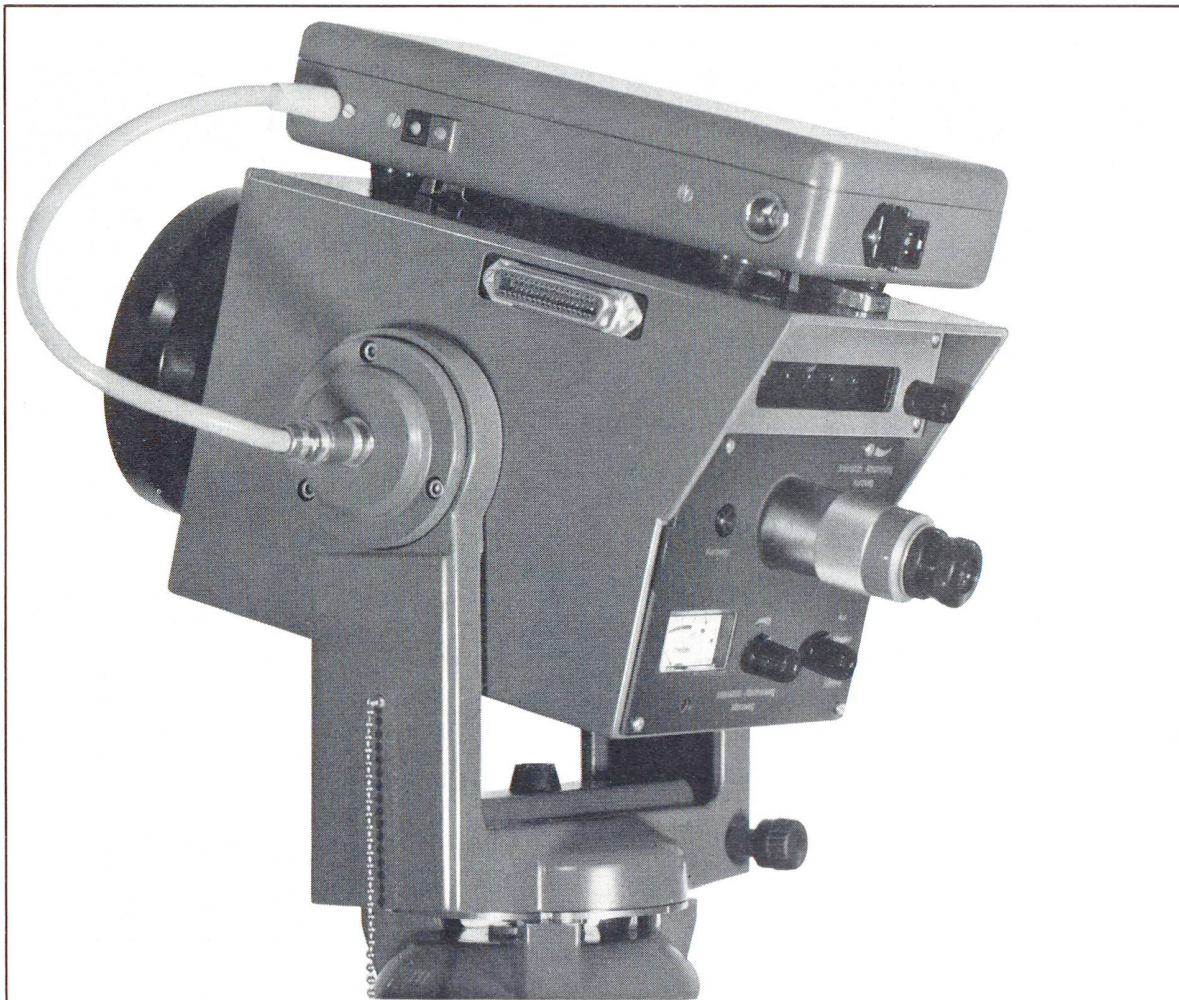

Vorteile, die ins Gewicht fallen

Kern DM 1000

Leuchttische die bieten, was Spezialisten verlangen

Techniker, Geometer, Architekten und Graphiker sind begeistert von unseren modernen Leuchttischen:

- Leuchtfläche mit weisser, opaktransparenter Glasplatte von 130 x 90 cm voll ausgeleuchtet
- fest horizontal oder stufenlos schrägstellbar
- Ausrüstung mit 2 Kippschaltern oder stufenlosem Reguliergerät
- Tischhöhe 78 cm, mit speziellem Verlängerungsstück auch 90 cm lieferbar
- Ergänzungsmöglichkeit mit Schubladenkörper in Buche hell, Stahl hellgrau oder Kunststoff hellgrau, «Eiche» und «Nussbaum»