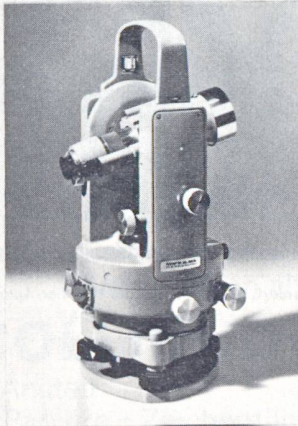

**+ Mensuration
Photogrammétrie
Génie rural**

**Vermessung
Photogrammetrie
Kulturtechnik**

4-74

Fachblatt
Revue

Dezember 1974
Décembre 1974

LXXII. Jahrgang
LXXIIe année

**Mehr Leistung
schöner
verpackt:
Der neue
Wild T 16 mit
Lot-Automatik.**

Den bewährten Skalentheodoliten T16 haben wir noch leistungsfähiger gemacht: Der neue Wild T16 ist mit einer Automatik am Vertikalkreis ausgerüstet. Zudem ist das Fernrohr mit aufgesetztem DI 3-Zielkopf durchschlagbar. Auch in seinem neuen Kleid ist er ein Wild geblieben: handlich, robust, präzis.

Made in Switzerland,
serviced the world over.
WILD
HEERBRUGG
CH-9435 Heerbrugg/Schweiz

Zeitlos präzis.