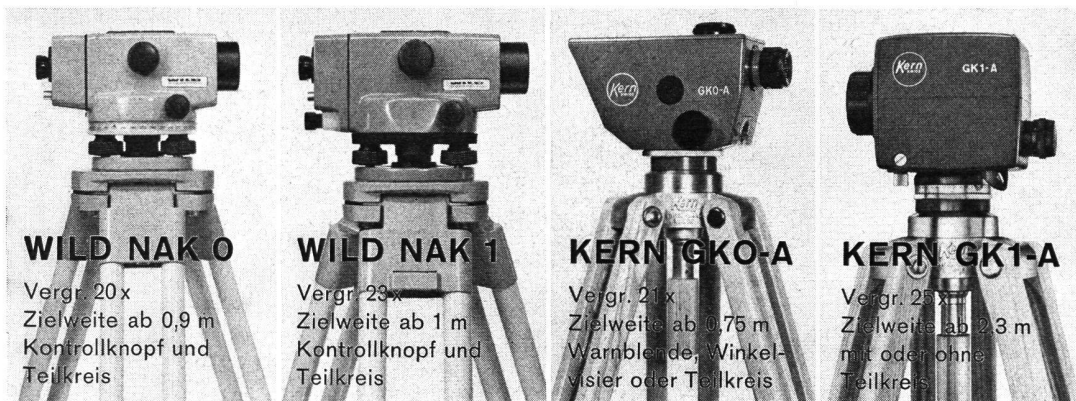

Zieglerstraße 34, 3000 Bern 14
Telefon 031 / 53 93 81

Nivellieren mit Automaten

schneller, einfacher, sicher — aufrechtes Fernrohrbild

WILD NAK 0

Vergr. 20x
Zielweite ab 0,9 m
Kontrollknopf und
Teilkreis

WILD NAK 1