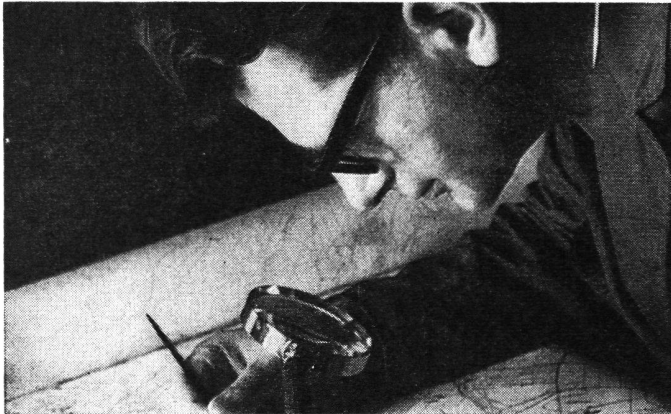

**Ihr Spezialist
für alle photomechanischen Arbeiten**

**Verkleinerungen
Vergrößerungen
Kontakkopien
Umkehrungen
Additionskopien**

auf Polyester material oder billigeren Azetatfilm; Dokumentenpapier oder maßhaltige Spezialpapiere; in jeder Größe; positiv oder negativ

Planmontagen

Negativ oder positiv
Anzahl unbeschränkt

Neu

zweifarbige Cronaflex-Fotofilme (z. B. Sit. schwarz, Topographie braun)

Blaßkopien

auf Cronaflex oder Copyline-Polyesterfilme (speziell für neue Leitungskataster, Zivilschutzpläne usw.)

**Plan- und
Offsetdrucke**

ein- oder mehrfarbig, auf Papier, Pauspapier oder Zeichenfilm, bis zur Größe von 140 × 350 cm bzw. 100 × 140 cm

Aerni-Leuch AG Bern

Reproduktionsanstalt
Fabrik technischer Papiere

Zieglerstraße 34, 3000 Bern 14
Telefon 031 / 53 93 81