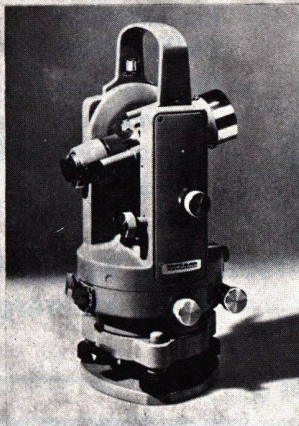

Mensuration

Photogrammétrie

Génie rural

Vermessung

Photogrammetrie

Kulturtechnik

II-75

Fachblatt
Revue

Juni 1975
Juin 1975

LXXIII. Jahrgang
LXXIIIe année

Mehr Leistung schöner verpackt: Der neue Wild T 16 mit Lot-Automatik.

Den bewährten Skalentheodoliten T16 haben wir noch leistungsfähiger gemacht: Der neue Wild T16 ist mit einer Automatik am Vertikalkreis ausgerüstet. Zudem ist das Fernrohr mit aufgesetztem DI 3-Zielkopf durchschlagbar. Auch in seinem neuen Kleid ist er ein Wild geblieben: handlich, robust, präzise.
Made in Switzerland
serviced the world over.

WILD
HEERBRUGG
CH-9435 Heerbrugg/Schweiz