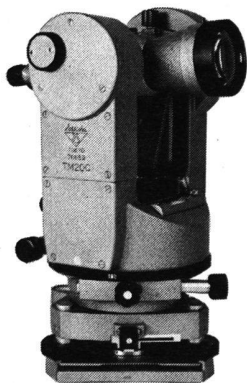

SOKKISHA

Hochleistungs-Vermessungs-Instrumente

Moderne, hochpräzise, automatische Instrumente

Jap. Spitzenqualität, preisgünstig, erstklassiger Service und ab Lager lieferbar

Im guten Fachgeschäft. Prospekte und Bezugsquellennachweis durch die Generalvertretung:

WEIDMANN + SOHN, Abt. Präzisions-Instrumente,
8702 ZOLLIKON Telefon 01 65 5106, Telex 56653