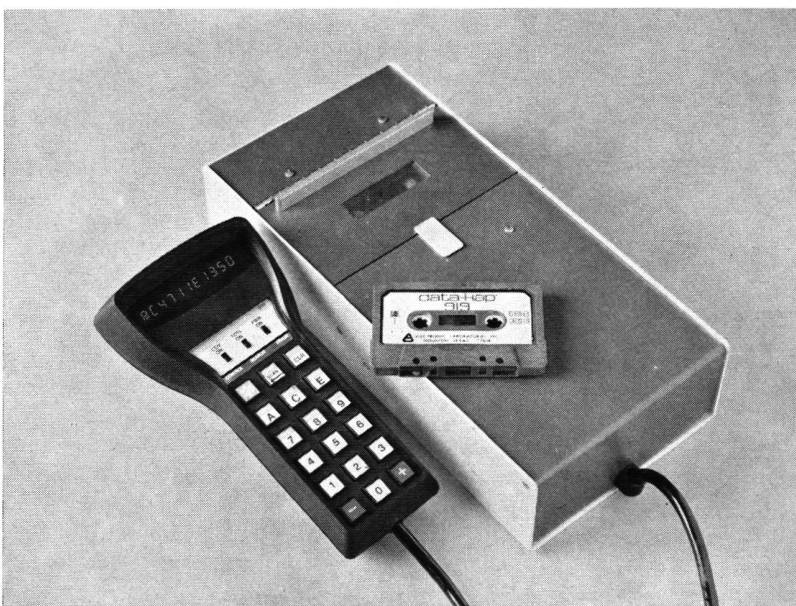

Typ 1 A = 180 mm
B = 270 mm
C = 230 mm
Typ 2 A = 180 mm
B = 300 mm
C = 130 mm

Polygonschächte verschiedener Grössen kurzfristig lieferbar

ESCHER WYSS Zürich

Sparen Sie sich das Feldbuch

**Protokollieren Sie
elektronisch**