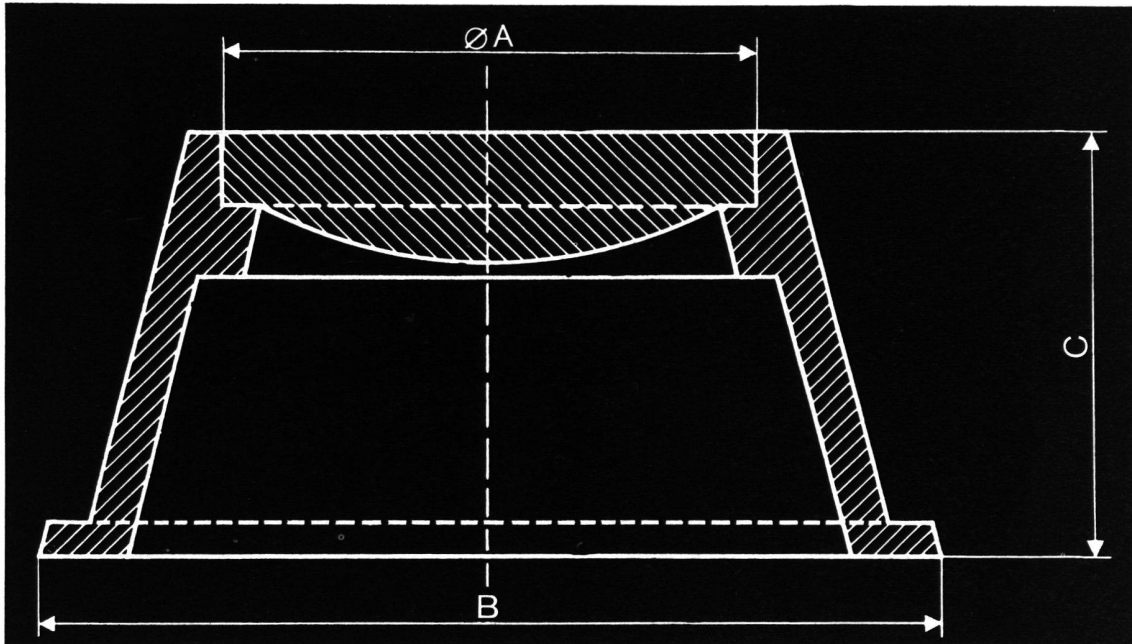

Typ 1 A = 180 mm
B = 270 mm
C = 230 mm
Typ 2 A = 180 mm
B = 300 mm
C = 130 mm

Polygonschächte verschiedener Grössen kurzfristig lieferbar

ESCHER WYSS Zürich

Sparen Sie sich das Feldbuch

**Protokollieren Sie
elektronisch**