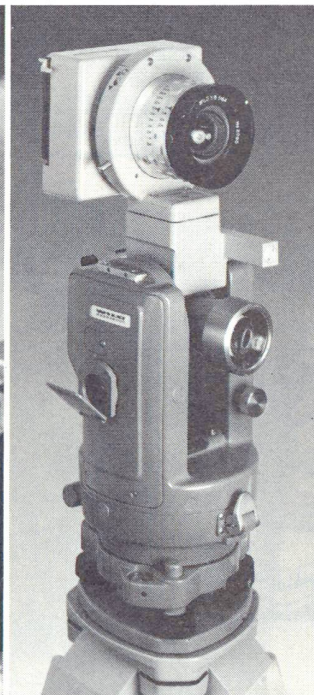

Nicht nur für Expeditionen.

Die Terrestrische Kammer Wild P32.

Wenn die Expeditionsteilnehmer der Exploration «Pamir 75» Terrestrische Kammer Wild P32 und Wild-Theodolite auf über 5000 m ü.M. in lebensfeindliche Gebirgszüge mitnehmen, dann hat das zwei gewichtige Gründe. Einen sehen wir in den Vorteilen der terrestrischen Photogrammetrie: sie erlaubt eine einfache und schnelle Erfassung der Objekte – weitgehend unabhängig von ihrer Struktur und räumlichen Lage.

Der andere Vorteil liegt im Wild-System begründet: die leistungs-

fähige Wild P32 läßt sich problemlos auf die Wild-Theodolite T1, T16 und T2 aufsetzen. Sei es für die topographische Geländeaufnahme in schwer zugänglichen Gebieten, für die Massenermittlung im Bau, für Deformationsmessungen oder für Bewegungsstudien, für dokumentarische Aufnahmen des Kulturgüterschutzes oder für Interpretationszwecke in vielen anderen Bereichen von Wissenschaft und Technik. Verlangen Sie Prospekt P1 226 – er orientiert Sie umfassend.

Wild Heerbrugg AG
CH - 9435 Heerbrugg/Schweiz

**WILD
HEERBRUGG**