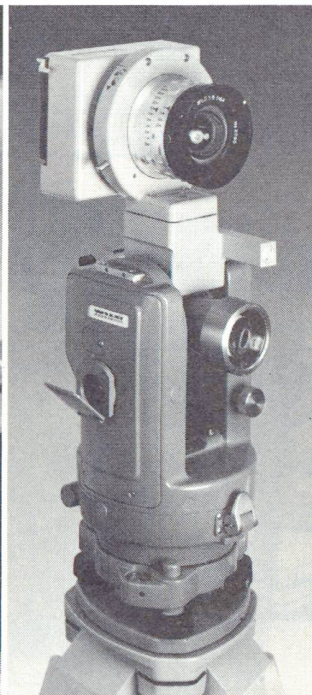

75. Jahrgang
75e année

Nicht nur für Expeditionen.

Die Terrestrische Kammer Wild P32.

Wenn die Expeditionsteilnehmer der Exploration «Pamir 75» Terrestrische Kammer Wild P32 und Wild-Theodolite auf über 5000 m ü.M. in lebensfeindliche Gebirgszüge mitnehmen, dann hat das zwei gewichtige Gründe. Einen sehen wir in den Vorteilen der terrestrischen Photogrammetrie: sie erlaubt eine einfache und schnelle Erfassung der Objekte – weitgehend unabhängig von ihrer Struktur und räumlichen Lage.