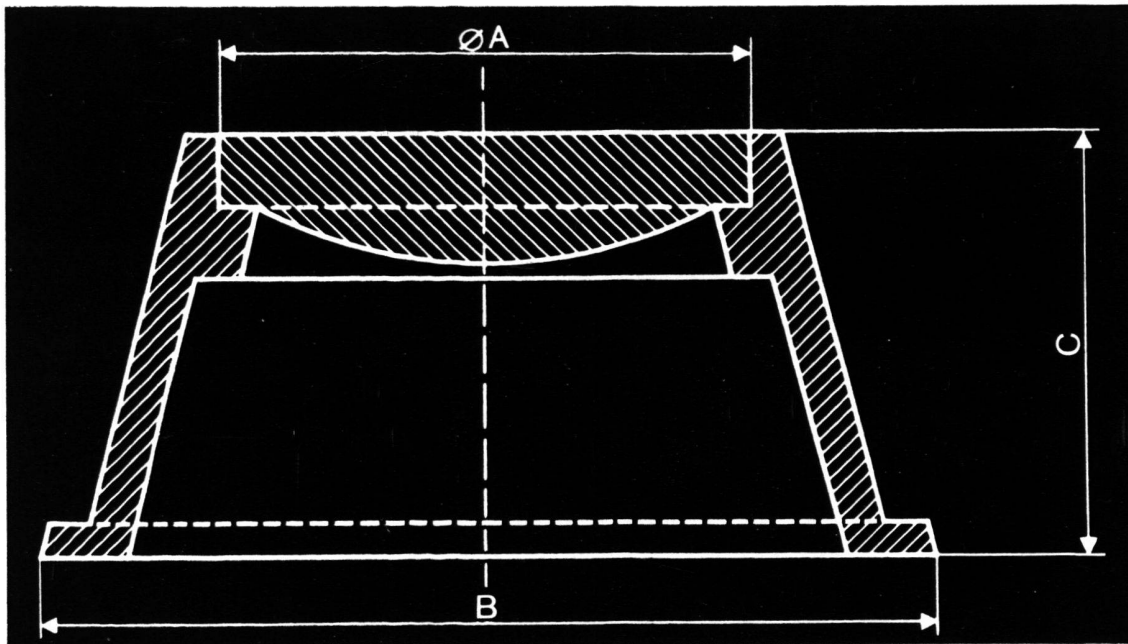

Vermessung
Photogrammetrie
Kulturtechnik

Mensuration
Photogrammétrie
Génie rural ■

Juli 1978
Juillet 1978
76. Jahrgang
76e année

7 | 78

Typ 1 A = 180 mm
B = 270 mm
C = 230 mm
Typ 2 A = 180 mm
B = 300 mm
C = 130 mm

Polygonschächte verschiedener Grössen kurzfristig lieferbar

Escher Wyss Aktiengesellschaft
Postfach, Abt. Gussverkauf
8023 Zürich, Tel. (01) 44 44 51

ESCHER WYSS Zürich

Alle photomechanischen Planreproduktionen – Autopositiv-Verfahren
Offsetdruck – Mehrfarbendruck – Übersichtsplan – Grundbuchplan –
Verkleinerungen und Vergrößerungen – Grossformat-Filmpausen auf
Cronaflexfilm – Addition aus Teilstücken bis Format 400x122 cm.
Cronaflex für bessere Planreproduktionen vom Fachmann ausgeführt!
E. Collioud + Co Bern Reproduktionsanstalt Telefon 031/45 32 60