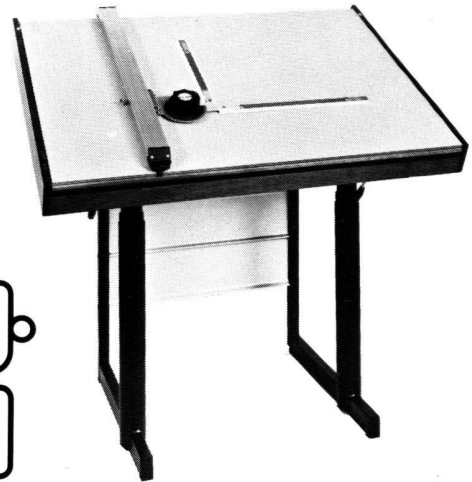

KASAPRO AG

CH-9202 Gossau

Telefon 071 85 35 11

Neuheit
**KOMBI-
PULT
ZEICHEN-
TISCH**

- Durch einfaches Wenden kann das in Führungen laufende Tischblatt beidseitig verwendet werden als Schreibpult oder Zeichentisch
- Stufenlose Höhen- und Neige-Einstellung des Tischblattes erlaubt ermüdungsfreies und körpergerechtes Arbeiten
- Zu Hause, im Beruf, in der Werkstatt oder im Büro, immer haben Sie das Pult oder den Zeichentisch als Kombi zur Verfügung
- Im Tischblatt integrierte Präzisions-Laufwagen-Zeichenmaschine
- Maximale Zeichenfläche bis Format A1
- Maximale Pultfläche 1100 x 760 mm
- Für den Transport zusammenlegbar