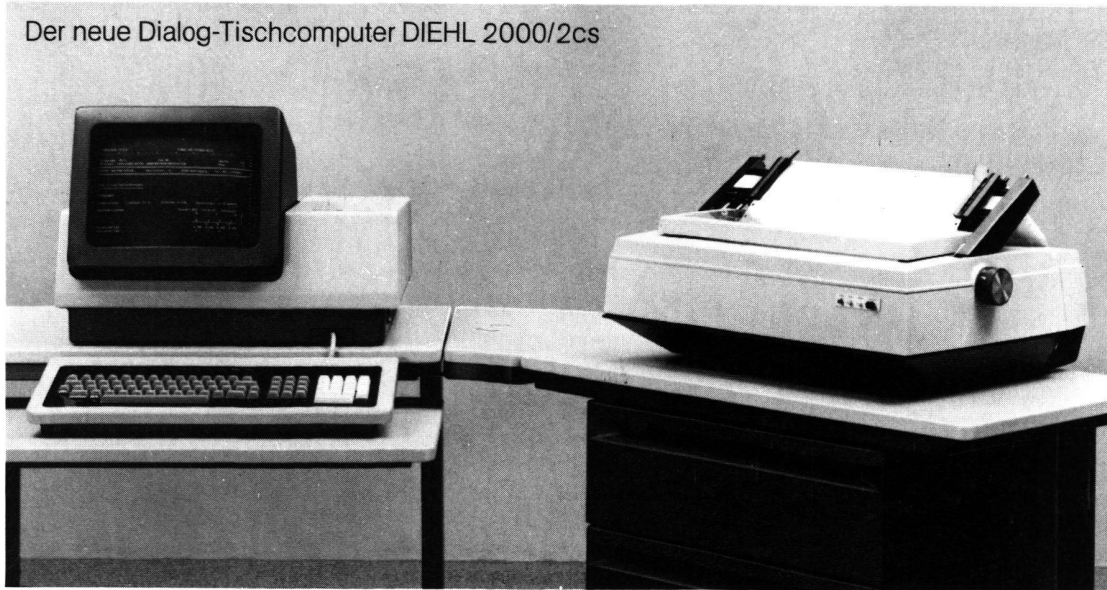

Vermessungs-Probleme?

Der neue Dialog-Tischcomputer DIEHL 2000/2cs

Wir lösen sie mit unserer neuen Software.

Auf unserem Minicomputer-System DDS 2000/2cs haben wir ein neues Programmkonzept für vermessungstechnische Berechnungen realisiert.

Durch konsequente Ausnutzung der Dialog- und Korrekturmöglichkeiten auf dem Bildschirm wird ein bisher nicht bekannter Bedienungskomfort erreicht.

In dieser neuartigen Lösung widerspiegelt sich vor allem auch unsere langjährige Erfahrung bei der

Entwicklung von Anwendersoftware im Vermessungswesen.

Man sollte das System DIEHL 2000/2cs geprüft haben, bevor man sich zum Kauf eines Minicomputers entschliesst!

Multi-Spezialist fürs Büro.

J O S T

**Ernst Jost AG, Wallisellenstrasse 301, 8050 Zürich
Telefon 01/41 88 80**

**In Zusammenarbeit mit:
Ingenieurbüro B. Pöpping, Stauffacherstrasse 31
3014 Bern, Telefon 031/41 08 29**

Filialen: 5001 Aarau, Schlossplatz 1, Telefon 064/22 82 25 – 4008 Basel, Pfeffingerstrasse 41, Telefon 061/35 24 35 – 3011 Bern, Aarberggasse 5, Telefon 031/22 11 36 – 1227 Carouge/Genf, 10 rue Blavignac, Telefon 022/43 33 30 – 6900 Lugano-Massagno, Via San Gottardo 116, Telefon 091/56 52 69.-