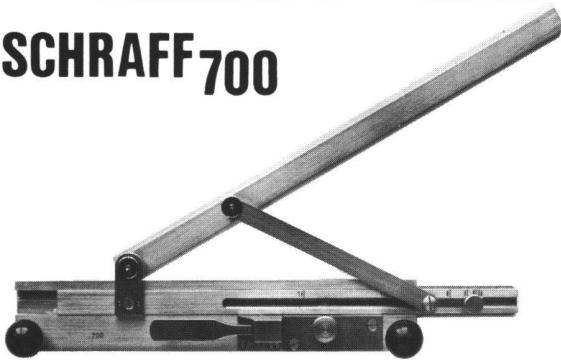

SCHRAFF 700

Jetzt wieder erhältlich:

Präzisions-Schraffierapparat zum Zeichnen paralleler Linien in gleichen Abständen

- Einstellbereich für alle beliebigen Abstände bis 1½ mm. Strichmarken für ¼, ½, ¾, 1, 1¼ und 1½ mm. Durch wiederholten Druck auf den Vorschubhebel werden die Abstände vervielfacht.
- Die verzahnte Führungsleiste gewährleistet eine konstante Massgenauigkeit, wie sie nur von diesem System erreicht werden kann. Für die Rückstellung wird die Transportmechanik ausgeschaltet.
- Metallausführung matt-vernickelt, reflexfrei und unempfindlich auch gegen alle Arten von Tuschen. Länge des angeschrägten Lineals 21 cm. Kugelgriffschrauben mit Spitzen zum Fixieren der Grundplatte. Gepolstertes Etui.

Beratung und Dokumentation durch
Grab + Wildi AG
Ausstellung Seilergraben 61
8023 Zürich, Tel. 01/251 57 88
8902 Urdorf, Tel. 01/734 36 67

**GRAB
+
WILDI**

Hunn begrünt alles und überall –
auch in Ihrem Fall!

Hunn inverdisce tutto e dappertutto,
anche nel vostro caso!

Hunn verdit tout et partout – dans
votre cas aussi!