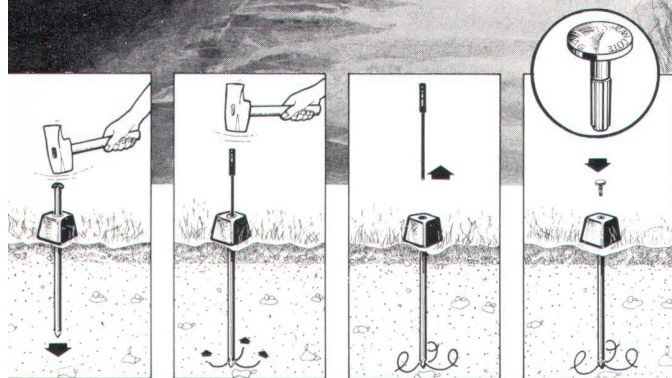

Les **Bornes FENO** sont certainement les bornes les plus employées sur le marché mondial grâce à leur remarquable rapport qualité prix. Des milliers de géomètres les emploient régulièrement avec grande satisfaction.

De nombreux accessoires complémentaires pour la topographie sont également proposés.

Pour tous renseignements
veuillez contacter la Société FAYNOT
ou bien notre agent en Suisse:

Mr Jean Hodler
Ing.-Géomètre officiel
Rte des Daillettes 39
1700 Fribourg
Tél. 037/24 74 62

Grundbuchgeometer
A. Zitterli
1715 Alterswil
Tél. 037/44 23 23

Pour les Cantons de: Bâle, Berne, Fribourg, Genève, Jura, Neuchâtel, Soleure, Valais, Vaud

Bornes FENO

Ets FAYNOT Thilay
08800 MONTHERME France
Tél. (24) 32.81.22
Télex 840.345 F