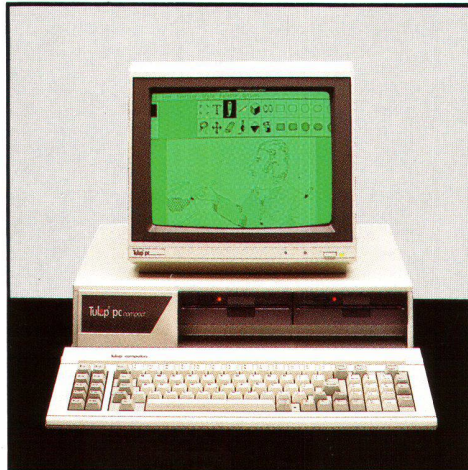

## FÜR DEN BESTEN PC KÖNNEN SIE IN EUROPA BLEIBEN!

**TULIPPC extend** Mikroprozessor: 8086 • Taktfrequenz: 8 Mhz • Arithmetik Co Prozessor (opt.): 8087/8 Mhz • Hauptspeicher (standard): 640 KB • Graphikformat (7 Farben): 320/640 x 200 (monochrome): 640 x 200/400 • Bildschirmformat: 80 x 25 monochr., 40/80 x 25 Farbe • Internationale Zeichensätze: 11 • Schnittstellen: Tastatur: IBM komp. (2), Parallel I/O: Centronics komp., Seriell I/O: RS 232 kompatibel, Floppy Disk Contr.: 2 Laufwerke, Expansion Bus für IBM komp. Platinen: 3 Slots, Expansion Slots I/O: piggy backed, Lichtgriffel: TTL kompatibel • Echtzeituhr • Uhr mit Batteriepufferung • Monitor EPROM: 16 KB • Floppy Disk Laufwerke 40 Spur: 2 x 360 KB • (Optional) 80 Spur: 2 x 720 KB • Festplatten (Optional): 1 x 10 MB, 1 x 32 MB • Betriebssystem (standard): MS-DOS 3.1 • Programmiersprache (standard): GW-BASIC • Application: MS window: paint/write • Optionale Add-on Laufwerke: Back up Tape, 10 MB + Tape, 32 MB + Tape • Transportabler Set •