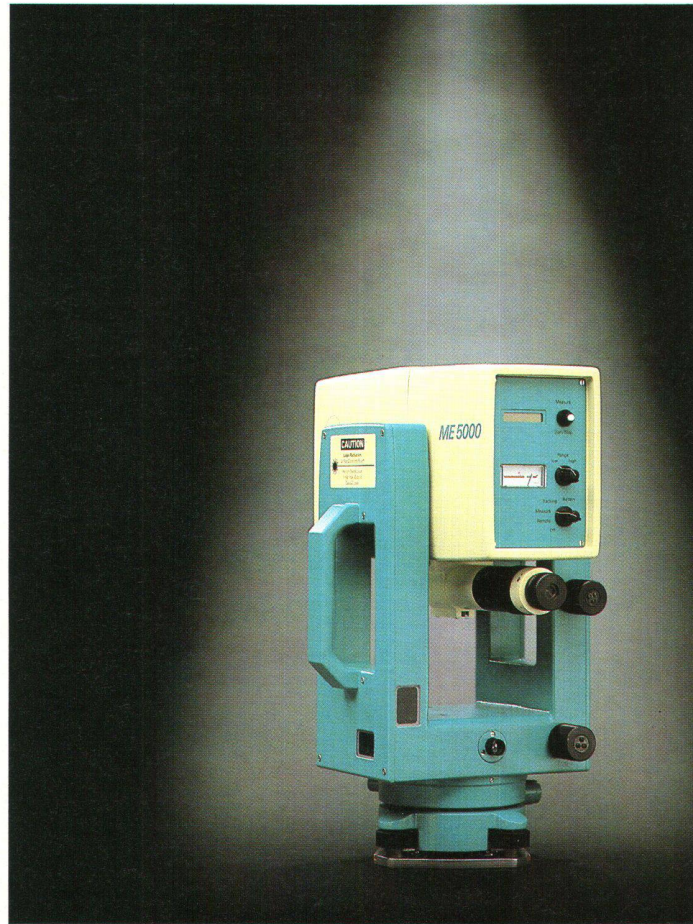

Kern Mekometer ME 5000

Das

**konkurrenz-
lose
Präzisions-
distanz-
messgerät**

Kern & Co. AG
CH-5001 Aarau Schweiz
Optik, Elektronik, Feinmechanik
Telefon 064 26 44 44
Telefax II/III 064 24 80 22
Telex 981106

- Genauigkeit $< \pm (0,2 \text{ mm} + 0,2 \text{ mm/km})!$
- Vollautomatische Messung
- Reichweite mit einem Reflektor:
  von 20 m bis 5000 m
- Strahlungsquelle: Helium-Neon-Laser, 1 mW
- 8stellige Flüssigkristallanzeige
- Datenausgang: Kern ASB/RS-232-Schnittstelle
- Stromversorgung ab beliebiger Batterie
  von 9 bis 16 V, 2 A
- Vollständig durchschlagbares Instrument
  ermöglicht das Messen von Lotdistanzen
- Sucherfernrohr mit einer Vergrößerung von
  24x30
- Mit Kern MULTIBASE, dem Zentriersystem
  für jede Norm, ausgerüstet

KERN