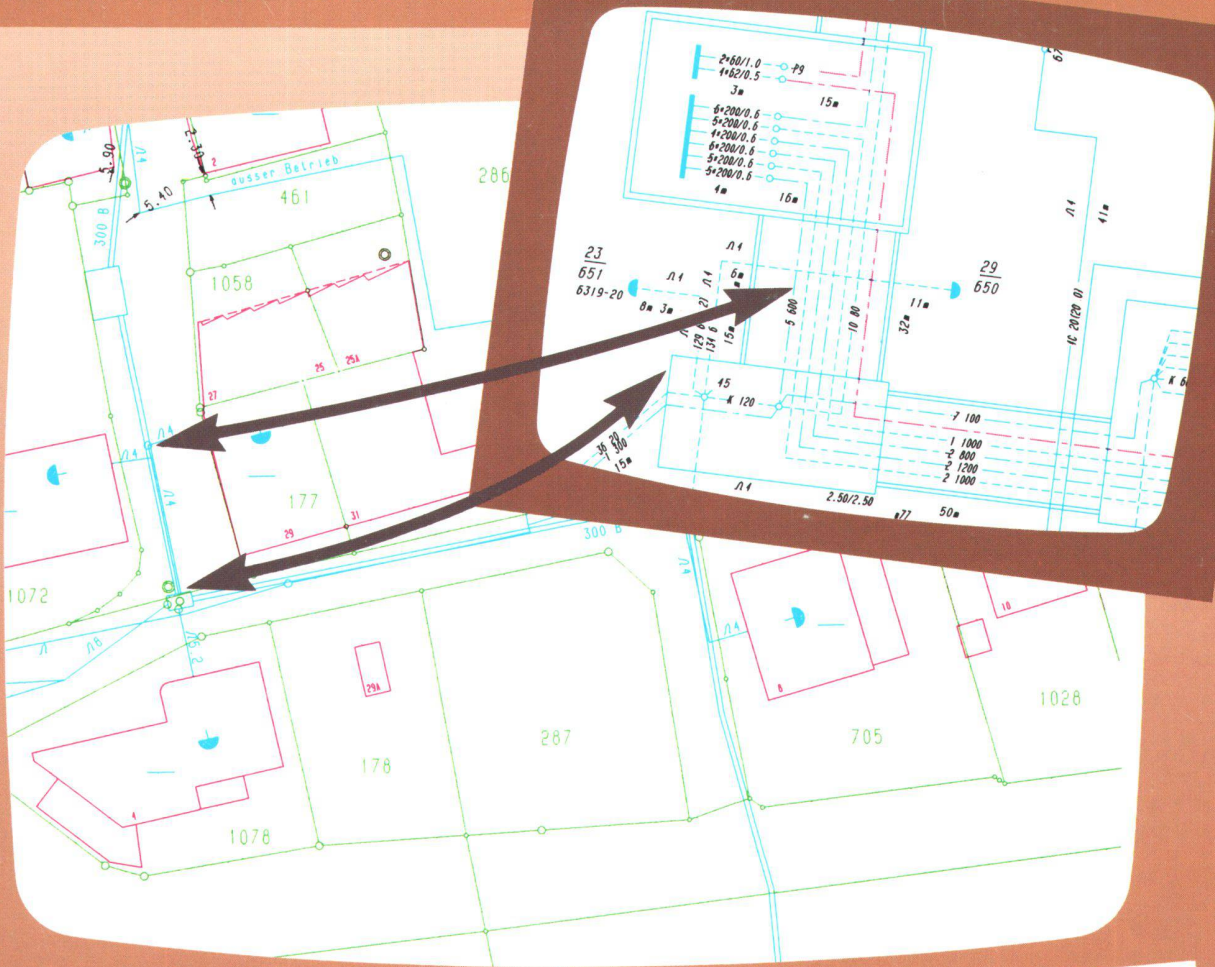

SIEMENS-ALBIS

Leitungs- und Netzinformationen: Ein Fall für SICAD

SICAD – Das ganze Netz im Griff

SICAD – ein interaktives grafisches Netzinformationssystem, bestehend aus optimal abgestimmten Hard- und Softwarebausteinen mit allen dem heutigen Grafik-Standard entsprechenden Leistungen.