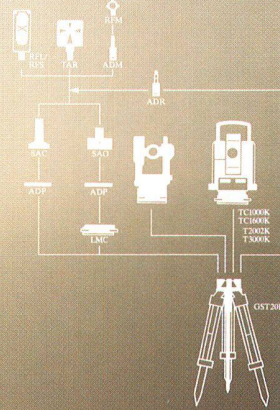

KERN ZENTRIERSYSTEM

KERN

WILD
18 10 10 10 10 10 10 10
KERN SWISS

WILD

WildLeitz (Schweiz) AG Kanalstrasse 21 · 8152 Glattbrugg · Tel. 01/809 33 11
Rue de Lausanne 60 · 1020 Renens · Tél. 021/635 35 53

Leica