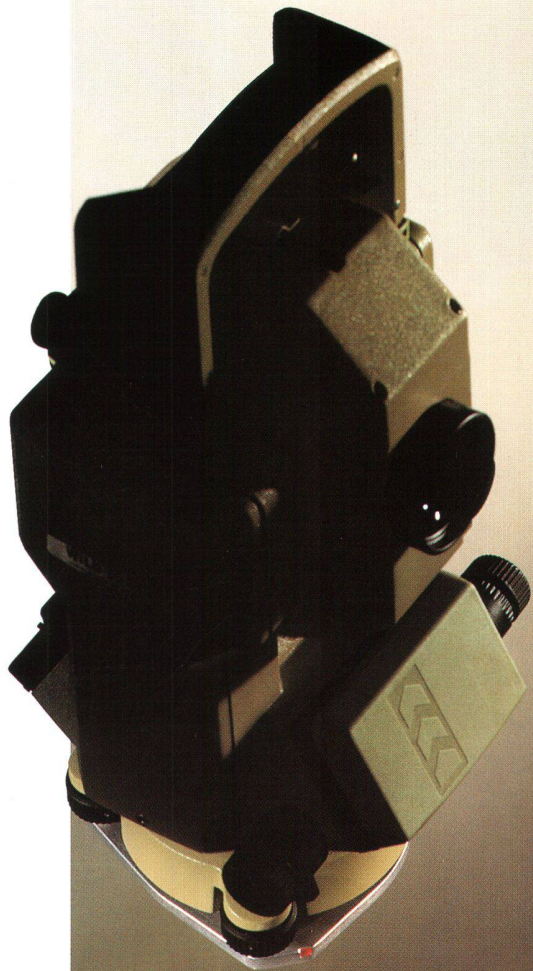

KERN ZENTRIERSYSTEM