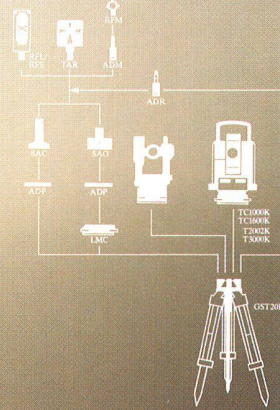

KERN ZENTRIERSYSTEM

KERN

WILD

WildLeitz (Schweiz) AG Kanalstrasse 21 · 8152 Glattbrugg · Tel. 01/809 33 11
Rue de Lausanne 60 · 1020 Renens · Tél. 021/635 35 53

Leica