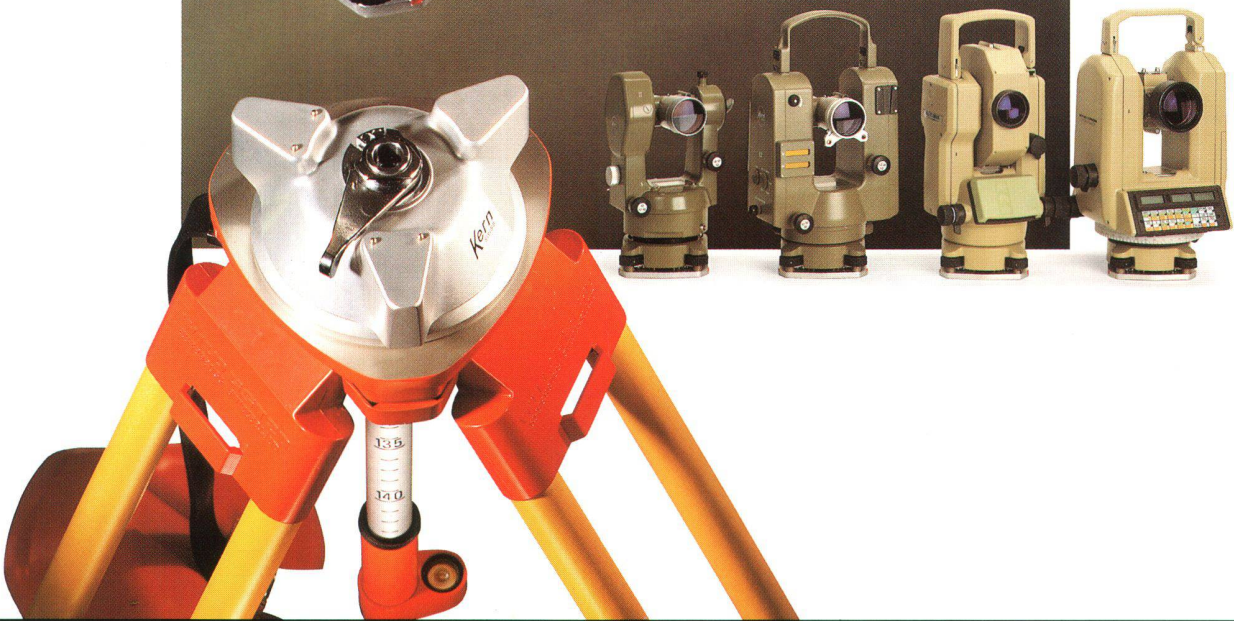

KERN ZENTRIERSYSTEM

KERN

WILD
18 10 10 10 10 10 10 10
KERN SWISS

WILD

WildLeitz (Schweiz) AG Kanalstrasse 21 · 8152 Glattbrugg · Tel. 01/809 33 11
Rue de Lausanne 60 · 1020 Renens · Tél. 021/635 35 53

Leica