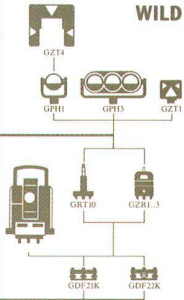

KERN ZENTRIERSYSTEM

KERN

WILD

WildLeitz (Schweiz) AG Kanalstrasse 21 · 8152 Glattbrugg · Tel. 01/809 33 11
Rue de Lausanne 60 · 1020 Renens · Tél. 021/635 35 53

Leica