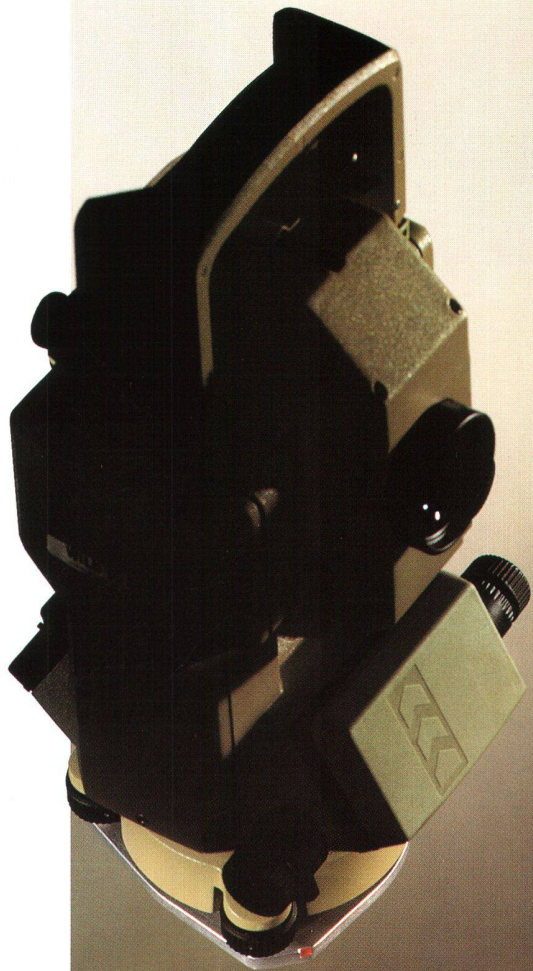

KERN ZENTRIERSYSTEM

KERN

WILD
18 10 10 10 10 10 10 10
KERN SWISS

WILD

WildLeitz (Schweiz) AG Kanalstrasse 21 · 8152 Glattbrugg · Tel. 01/809 33 11
Rue de Lausanne 60 · 1020 Renens · Tél. 021/635 35 53

Leica