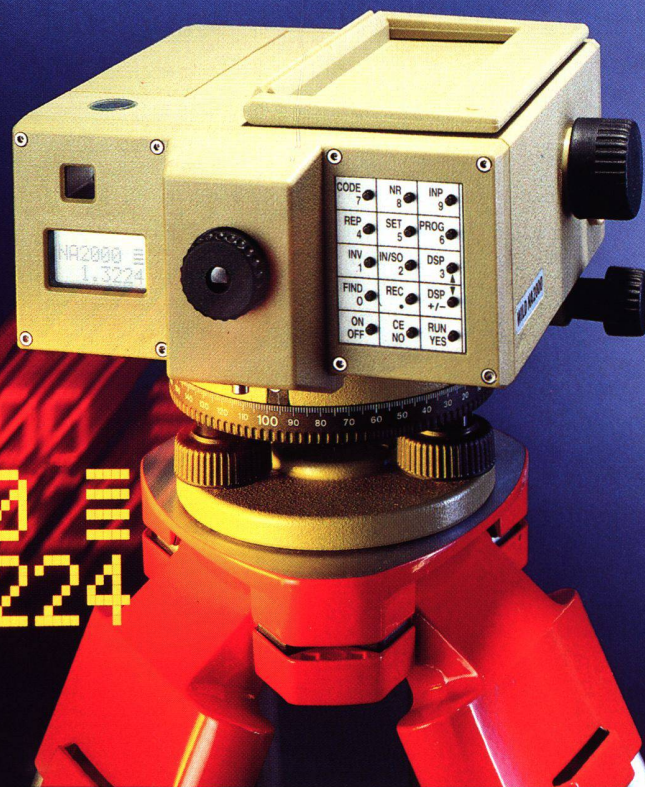

50% SCHNELLER NIVELLIEREN ...

... MIT DEM
INTELLIGENTEN
DIGITAL-NIVELLIER
WILD NA2000

WELTNEUHEIT

Das erste Digital-Nivellier des Weltmarktes bestimmt für Sie Höhen und Distanzen schneller und sicherer. Vollautomatisch.

Auf einen einzigen Tastendruck misst es Höhe und Distanz und speichert die Daten auf dem Registriermodul Wild GRM10.

Rod
1.264

Dist
22.38

An seinem Bedienungs-
feld führt es Sie durch
verschiedene Aufgaben,
wie Linien- und Flächen-
nivellement, Höhen-
absteckung usw., und
zeigt Ihnen die Resultate
digital an.

Es bringt Ihnen
mit elektroni-
scher Bildverar-
beitung die
Vorteile der Technologie
des Jahres 2000 schon
heute. Am besten ver-
langen Sie die Wild
NA2000 Dokumentation
gleich jetzt.

NA2000
1.3224