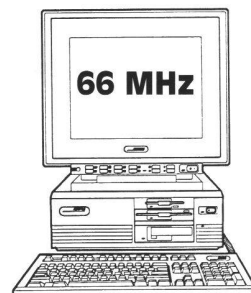

Die Preise werden Sie begeistern!

COMPAQ DESKPRO 66M. Riesige Leistung für rechenintensive Programme. Modell 210w, 486DX2/66 MHz Prozessor, 8 MB RAM, 210 MB Harddisk, QVision Grafikkarte, 4 EISA Slots, Business Audio, Mikrofon, DOS 5.0, Windows 3.1, 1 MB Video-RAM.

Alles für den PC – alles aus einer Hand.