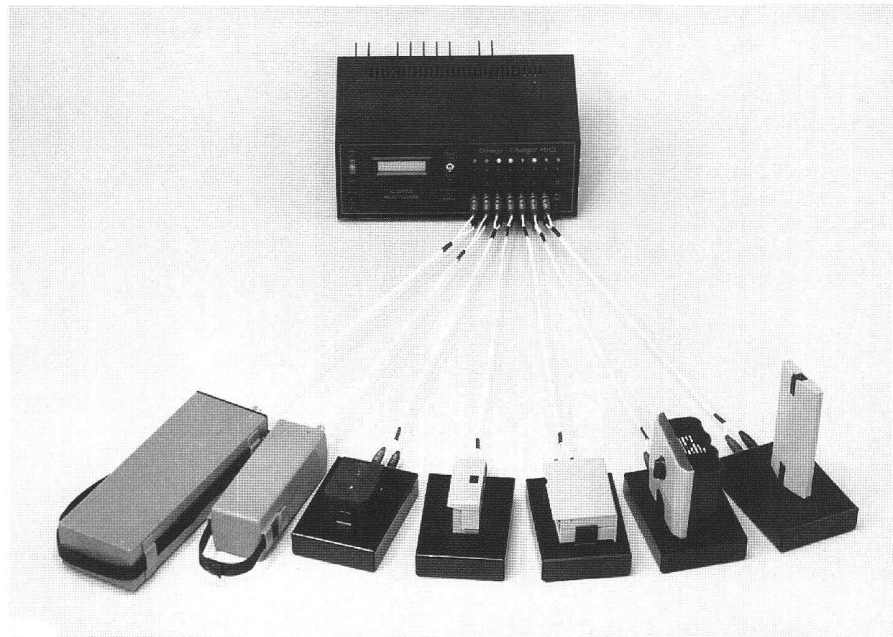

ein fast geräuschloses und hoch wirksames Kühlsystem, bei dessen Konzept das Rotorenprinzip von Hubschraubern Pate stand. Zur Schonung der Umwelt reduzieren zahlreiche Energiesparfunktionen hier zudem entscheidend den Stromverbrauch des PCs, und damit die Stromkosten Ihres Unternehmens.

Um höchste Anwenderfreundlichkeit und ein sofortiges produktives Arbeiten zu gewährleisten, wird jedes Modell einsatzbereit mit vorinstalliertem Betriebssystem, ausführlicher Online-Bedienungsanleitung, mit TabWorks (der Shell für den Windows Programm Manager, nur von Compaq) und sogar einer Novell Universal NetWare Client Utility geliefert.

Wie Sie Ihren Deskpro XL am Arbeitsplatz verwenden, liegt ganz bei Ihnen; er ist sowohl als Desktop wie auch als Tower-PC einsetzbar. Eine breite Palette von Prozessoren zur Auswahl, fünf Laufwerkseinschübe, Plug & Play-Funktionalität, zahlreiche Optionen zum exakt anforderungsgerechten Konfigurieren sowie sein flexibles, ergonomisches Design für eine besonders bequeme Wartung empfehlen den Deskpro XL auf perfekte Weise zum Einsatz auch in Ihrem Unternehmen.

So profitieren Sie bei Ihrem Deskpro XL von umfangreichem CompaqCare Support – inklusive drei Jahre Garantie und einem Jahr Vor-Ort-Kundendienst.

teleprint tdc SA
Industriestrasse 2, CH-8108 Dällikon
Tel. 01 / 844 18 19, Fax 01 / 844 51 77

Omega charger NCI avec accumulateurs Leica et adaptateurs.

Les données de charge peuvent être transmises à un PC MS DOS compatible à l'aide de l'interface RS232.

Avec ce chargeur, la durée de vie des accumulateurs peut être augmentée considérablement (jusqu'à un facteur trois), grâce à une technique de charge dispensant un entretien protecteur.

Dans la gamme des instruments géodésiques

Leica, il existe un adaptateur relatif à chaque type de batterie pour lequel un programme de charge optimal a été développé.

Leica AG, Verkaufsgesellschaft
Kanalstrasse 21, CH-8152 Glattbrugg
Tel. 01 / 809 33 11, Fax 01 / 810 79 37

Leica SA, Société de vente
Rue de Lausanne 60, CH-1020 Renens
Tél. 021 / 635 35 53, Fax 021 / 634 91 55

Omega-Charger NCI

Le chargeur de batterie High-Tech Omega-Charger NCI rassemble en un seul instrument les fonctions automatiques de charge, d'entretien et de test d'accumulateurs au nickel-cadmium, nickel-hydrid et au plomb. Huit canaux permettent le branchement de batteries ayant de 2 à 12 éléments et une capacité de 250 mAh à 10 Ah. Avec les batteries au plomb, le domaine d'utilisation s'étend de 2 à 12 V jusqu'à une capacité maximale de 10 Ah.

Mikroprozessor-gesteuerte hochauflösende Farbmonitore

Neu von Conrac: Die mikroprozessor-gesteuerten Monitore Neptun 9317 T (43 cm/17" Trinitron TM CRT) und Neptun 9317 FS (43 cm/17" FST CRT). Durch die Auto-Trak TM Funktion und die Möglichkeit der digitalen Speicherung von 27 Signal-Timings bieten diese Monitore sowohl die Vorteile von

Multifrequenz- als auch von Festfrequenz-Geräten, was dem Anwender ein Höchstmass an Flexibilität garantiert. Bildhöhe, Bildbreite, H-Lage, V-Lage, Kissenverzerrung, Tapezkorrektur sowie statische Konvergenz werden digital gesteuert, alle Werte sind speicherbar. Die für diese Monitore verwendeten Bildröhren mit hochwertigen Entspiegelungen bieten einen hohen Kontrast und sehr gute Farbbrillanz bei Auflösungen von bis zu 1280x1024 Bildpunkten bei 60 bzw. 76