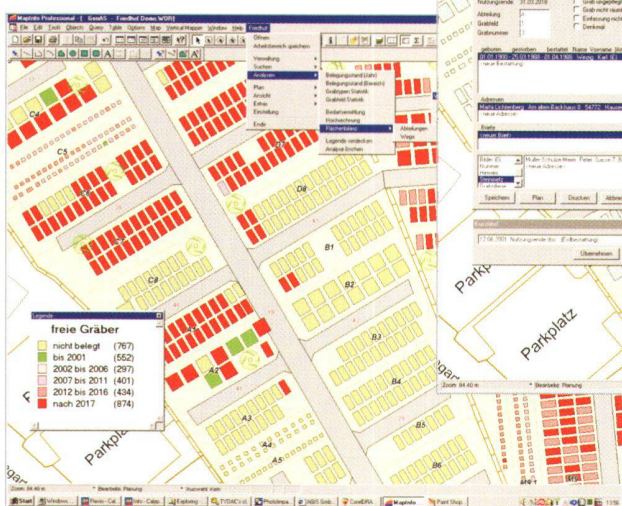

Tipp 5: Auch im Jenseits hilft GIS weiter ...

Und dazu unser Geheimtipp: Verpassen Sie keinesfalls unsere Geburtstagsfeier am 13. September 2001.
Weitere Infos demnächst hier und auf www.tydac.ch.

GeoAS basiert auf MapInfo Professional und bietet neben der Friedhofsverwaltung eine Fülle an weiteren modularen Fachschalen:

- Grundbuch
- Abwasser und Wasserversorgung
- Flächennutzungsplanung
- Baum- und Grünflächenkataster
- Strassenaufbruchkataster

Mit der Schnittstelle FME können Daten, die im INTERLIS-Format vorliegen, modellunabhängig und auf einfache Art und Weise in GeoAS integriert werden.

Fachschaale Friedhof: Abfrage und Verwaltung

Analyse der freien Gräber über die Zeitachse.

Serienbriefe: Rechnungen, Pflege etc.

www.tydac.ch

www.mapserver.ch

www.mapfinder.ch

ESRI
partner

MapInfo
Strategic Partner