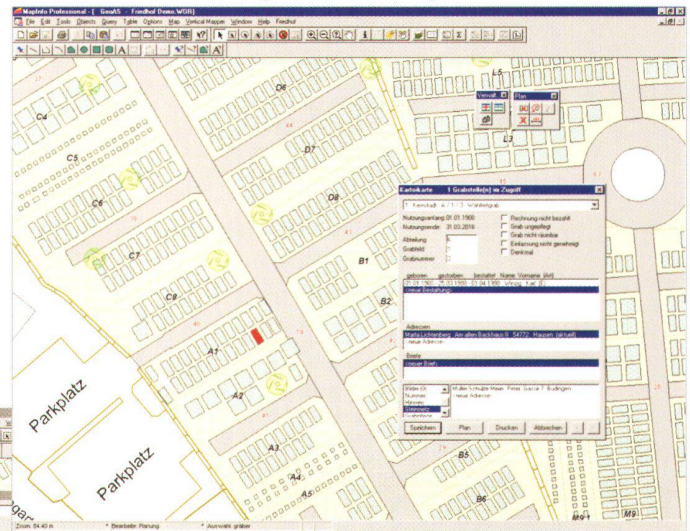

Die TYDAC AG feiert dieses Jahr ihr 10-jähriges Jubiläum und gleichzeitig 10 Jahre Erfolg im GIS-Markt!
Dadurch finden Sie an dieser Stelle in 10 Ausgaben 10 Erfolgs-Tipps - einen für jedes unserer Geschäftsjahre.

Tipp 5: Auch im Jenseits hilft GIS weiter ...

Und dazu unser Geheimtipp: Verpassen Sie keinesfalls unsere Geburtstagsfeier am 13. September 2001.
Weitere Infos demnächst hier und auf www.tydac.ch.

GeoAS basiert auf MapInfo Professional und bietet neben der Friedhofsverwaltung eine Fülle an weiteren modularen Fachschalen:

- Grundbuch
- Abwasser und Wasserversorgung
- Flächennutzungsplanung
- Baum- und Grünflächenkataster
- Strassenaufbruchkataster

Mit der Schnittstelle FME können Daten, die im INTERLIS-Format vorliegen, modellunabhängig und auf einfache Art und Weise in GeoAS integriert werden.

Fachschaale Friedhof: Abfrage und Verwaltung