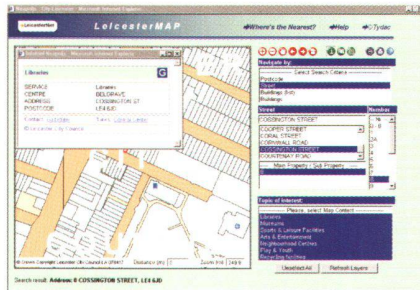

## Tipp 8: Intranet und Internet - GIS für Alle !

Neopoljs von TYDAC: Die plattformunabhängige Web-Lösung für ESRI ArcIMS, MapInfo MapXtreme, MapServer und FME SpatialDirect.

[www.stadt-st-gallen.ch](http://www.stadt-st-gallen.ch)