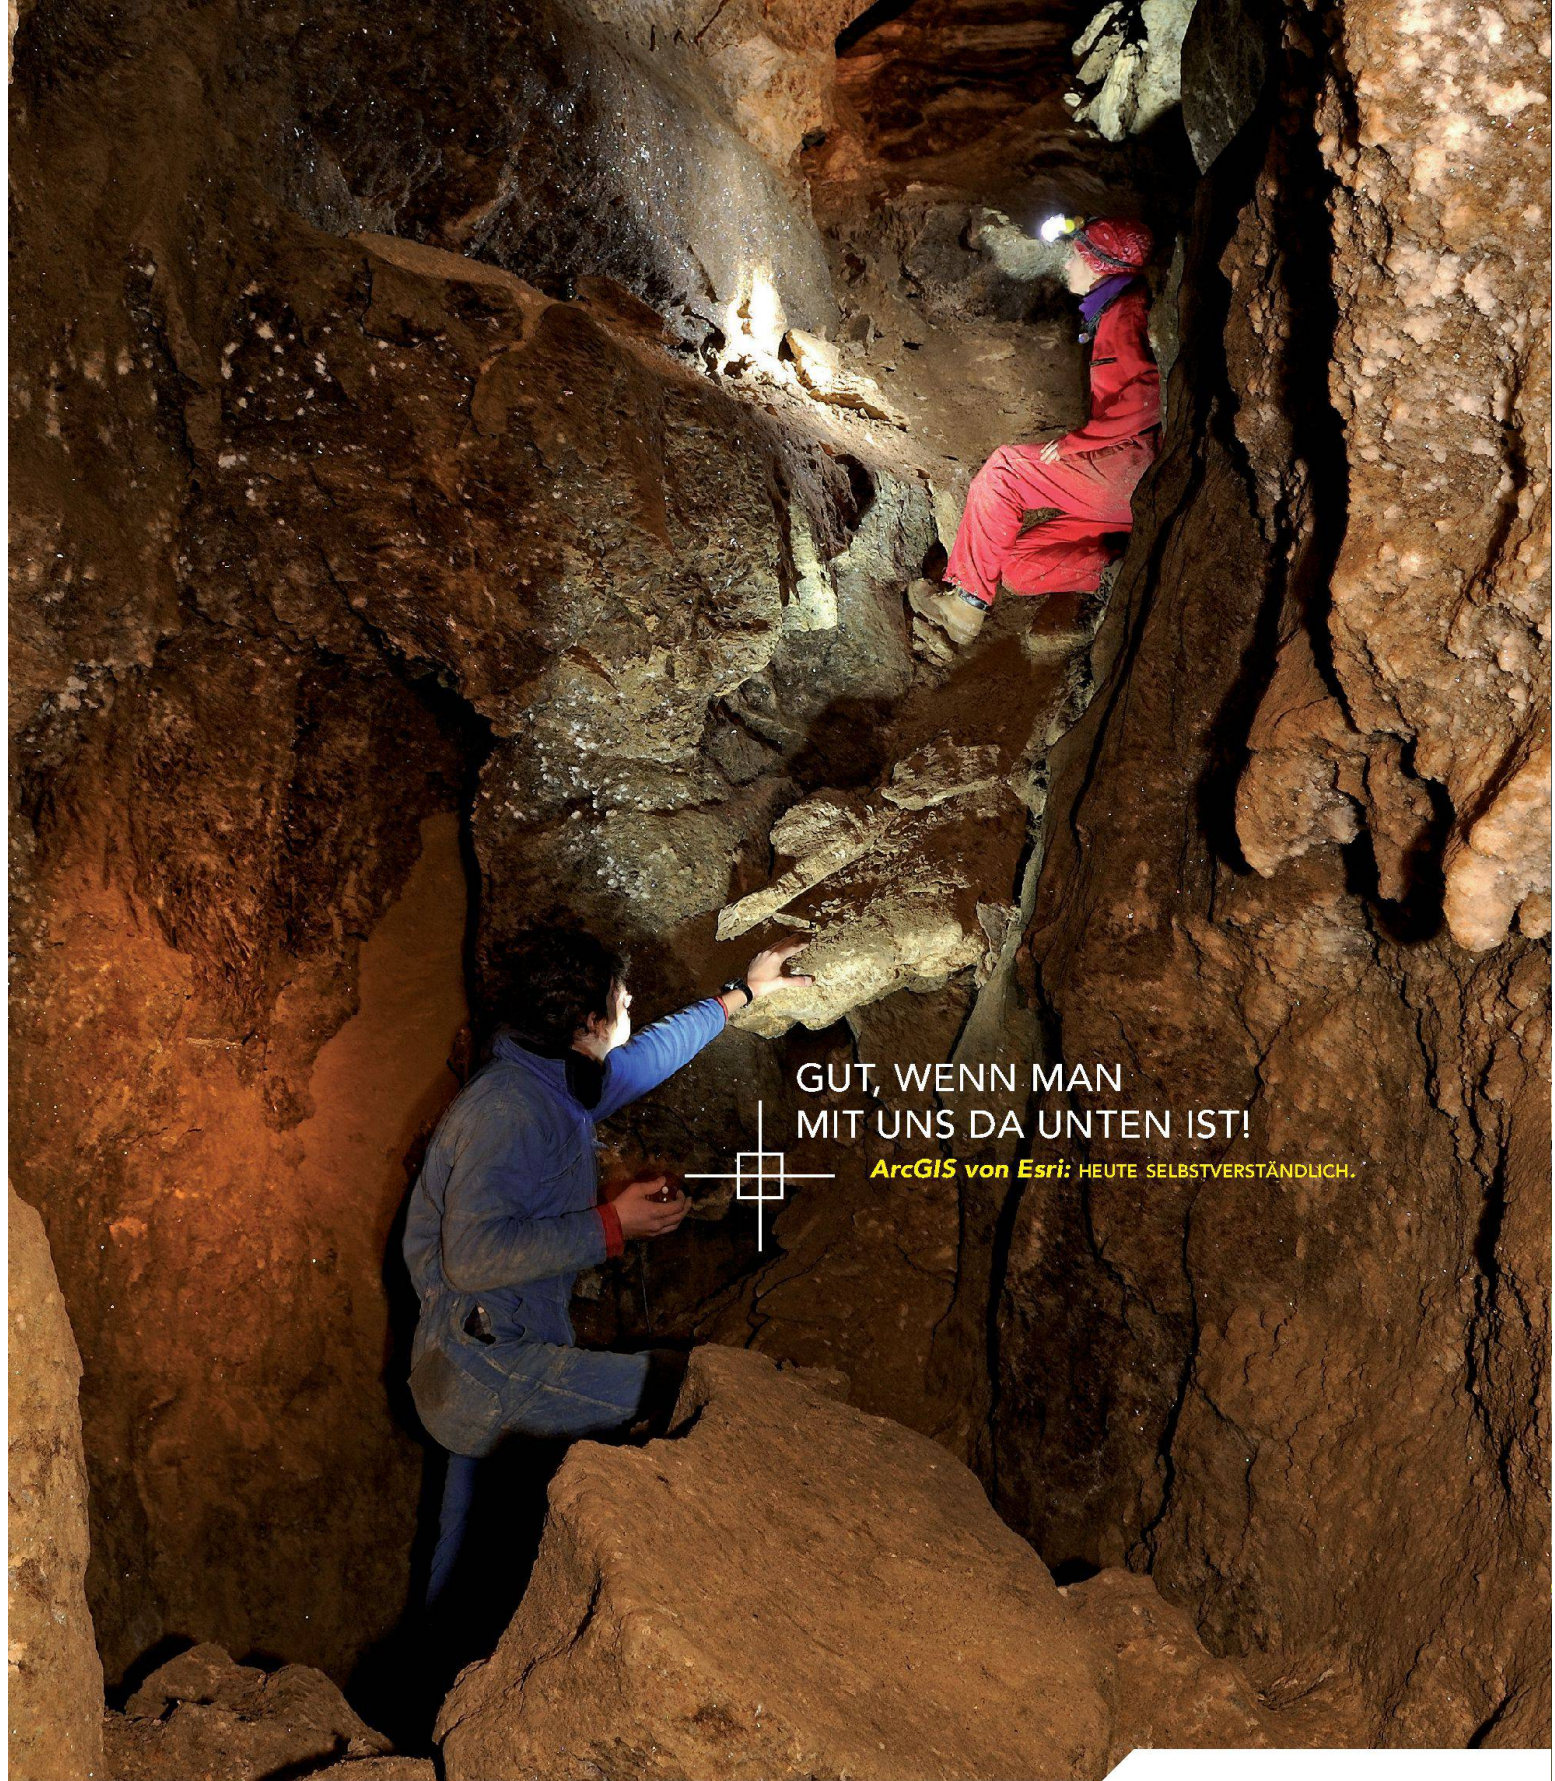

GUT, WENN MAN
MIT UNS DA UNTEN IST!

ArcGIS von Esri: HEUTE SELBSTVERSTÄNDLICH.

Einsam und auf sich gestellt waren sie, die beiden im Schacht.

Damals, als Daten da unten noch „zu Fuss“ erfasst werden mussten. Heute messen, rechnen und notieren sie in einem eleganten Schritt. Mit der mobilen Datenerfassung über den ArcGIS Server von Esri. Schnell, präzise und übersichtlich – Karten nach Wunsch inklusive. So ist man nicht mehr allein im Dunkeln der Erde. Sondern steht bequem in Verbindung mit allen, die es angeht.

Esri Schweiz AG · Josefstrasse 218 · 8005 Zürich
Telefon +41 58 267 18 00 · info@esri.ch · esri.ch