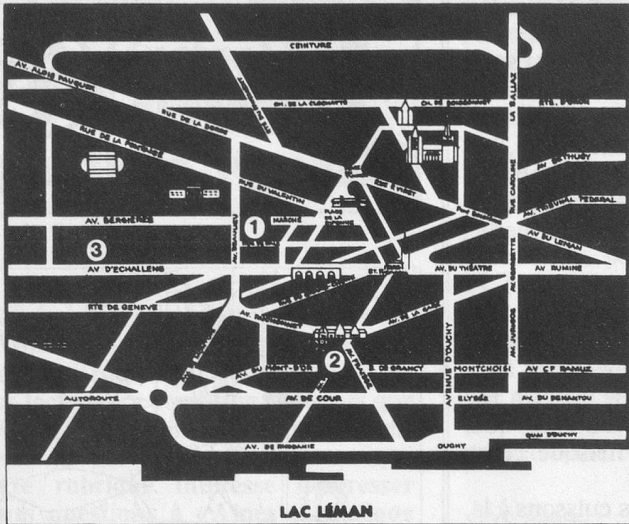

Download PDF: 13.10.2024

ETH-Bibliothek Zürich, E-Periodica, <https://www.e-periodica.ch>

Pharmacies Populaires

RISTOURNE 10%

(Art. régl. exceptés)

Officines :

- 1 Rue de l'Ale 30
22 38 61
 - 2 Av. Fraisse 3
26 38 62
 - 3 Av. d'Echallens 61
24 08 54
- Livraisons rapides à domicile