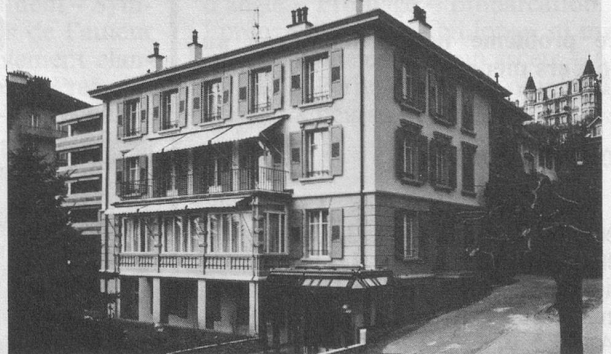

## RÉSIDENCE DE MEILLERIE

Etablissement  
médico-social  
pour personnes âgées  
à Lausanne

Situation privilégiée

Vue sur le lac et les Alpes

Jardin ombragé

A 2 minutes des bus  
et à 10 minutes de la gare