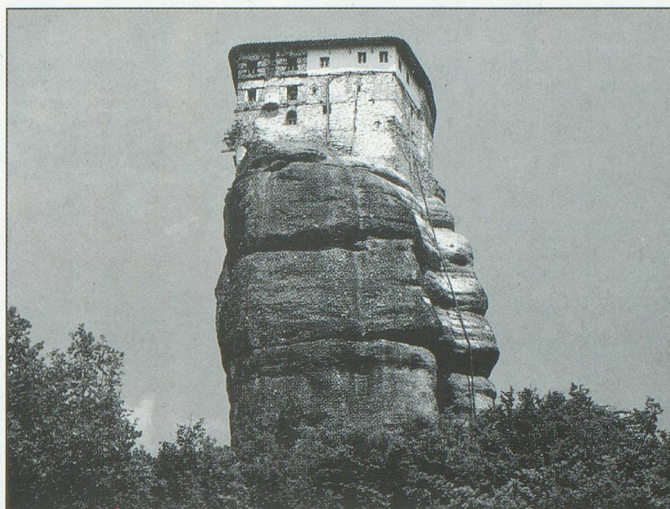

Aucun obstacle ne nous arrête pour vous permettre d'être soigné à domicile.

Qu'est-ce qui vous a jusqu'ici empêché de concrétiser votre désir de disposer d'un lit adéquat pour les soins à domicile?

La crainte que votre logement ne s'y prête pas ou que la cage de l'escalier soit trop étroite? – Nous vous livrons votre lit avec matelas et accessoires, même si votre logement est difficilement accessible. Nous l'installons là où vous le souhaitez et nous vous expliquons combien il est simple de s'en servir.

Avez-vous des doutes quant à vos besoins particuliers? – Nous vous conseillons avec compétence, car notre très longue expérience nous permet de comprendre aussi vos problèmes les plus personnels.

Le financement? – Vous pouvez non seulement acquérir votre lit de soins, mais vous avez aussi la possibilité de le louer. Dans ce cas, vous pouvez même bénéficier, sous certaines conditions, de l'aide de l'AI, de l'AVS ou de votre caisse maladie privée.

Le prix? – Vous serez surpris du nombre de prestations dont vous profiterez, pour un prix raisonnable. Appelez-nous ou demandez de plus amples informations en utilisant le coupon prévu à cet effet.

EMBRU **SPITEX**
Equipements pour les soins à domicile.

Rendez-nous visite dans nos nouveaux locaux d'exposition et de vente, à Crissier (immédiatement à la sortie de l'autoroute).

Embru, Agence pour la Suisse romande, Equipements pour les soins à domicile, Route de Morges 24, 1023 Crissier, Tél. 021/702 28 93

Je désire en savoir davantage sur votre programme d'équipements pour les soins à domicile. Veuillez me faire parvenir votre brochure gratuite.

Nom _____

Rue _____

NPA/Localité _____

Téléphone _____

ai