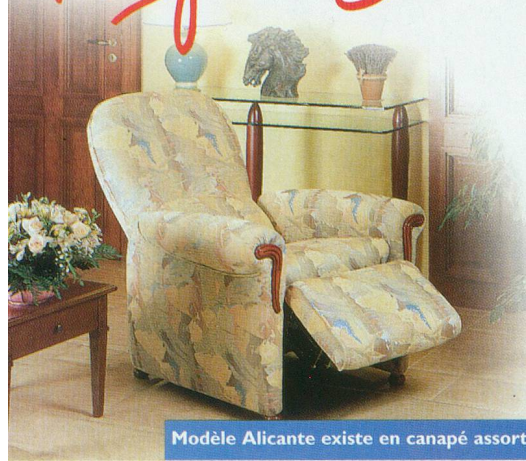

Regardez!

Voilà pourquoi le fauteuil Everstyl connaît un tel succès

Dire que les fauteuils Everstyl "sont les plus beaux" et "les plus confortables". C'est bien (et c'est vrai) mais le prouver, c'est encore mieux.

Résultat de recherches ergonomiques, les fauteuils Everstyl sont conçus pour vous permettre de retrouver une meilleure qualité de vie.

Leur structure exclusive (assise

et dossier se règlent indépendamment), leur garnissage en mousse à densité variable, leur repose-jambes réglable... en font des fauteuils parfaitement adaptés à la morphologie de votre corps.

Moins de fatigue, plus d'entrain, de bonne humeur: avec Everstyl, vous redécouvrez enfin ce que le mot bien-être veut dire!

Les fauteuils Everstyl, une gamme complète pour votre bien-être:

Leader européen du fauteuil de relaxation, Everstyl vous propose un grand choix de modèles: classiques ou contemporains, en cuir, tissu ou velours... les fauteuils Everstyl vous offrent un confort inégalé et sont garantis **2 ans sur le mécanisme et 5 ans sur la mousse.**