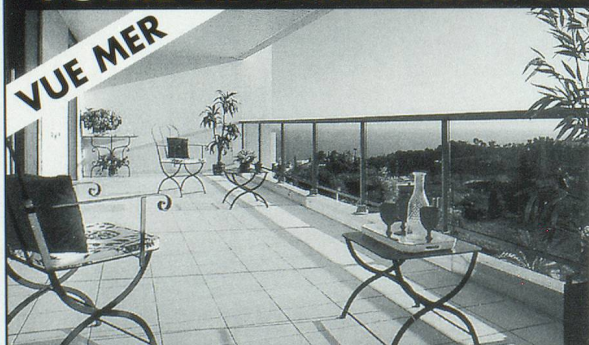

SPECIAL COTE D'AZUR VOTRE APPARTEMENT SUR NICE A DES PRIX EXCEPTIONNELS

VUE MER

LE CHOIX

3 résidences de haut standing:

“La Villa Patio” au coeur du quartier Cimiez

“La Providence” à 300 m des Plages

“Les Terrasses Impériales” une vue mer panoramique

PRESTATIONS LUXUEUSES - SÉCURITÉ D'UN GRAND CONSTRUCTEUR

Une sélection:
PRECOM MEDITERRANÉE

Renseignements:

RICART SA ZUG
FRANÇOIS C. BAYARD
CP 67 - 1293 GENÈVE
TÉL. & FAX (022) 774 20 80