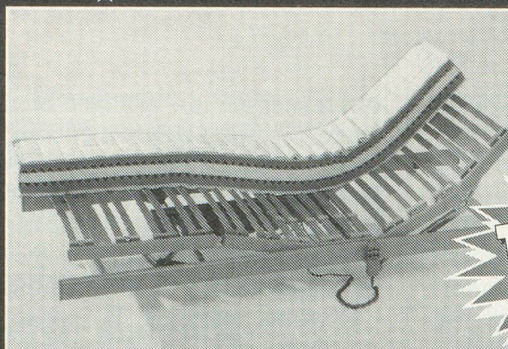

Fr. 110.- chambre pour 2 pers., 1 nuit, petit-déjeuner inclus (buffet)

Fr. 80.- chambre pour 1 pers., 1 nuit, petit-déjeuner inclus (buffet)

Toute la région du Valais central est idéale pour le vélo et le ski en tout genre, les ballades à la montagne (local pour vélos et skis à disposition) et pour des sorties d'entreprises, clubs sportifs, etc.

aux lecteurs de «Général»

SOMMIER ÉLECTRIQUE
 de qualité suisse,
 2 moteurs, dimensions à choix:
 80, 90 ou 95 x 190 ou 200 cm.

1'100.
 livré

Matelas, les plus grandes marques suisses à des prix «anniversaire»